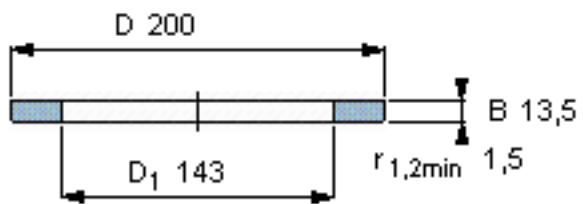

SKF GS 81228参数

尺寸	d	140	mm	-
	D	200	mm	-
	B	13.5	mm	-
	d ₁	-	mm	-
	D ₁	143	mm	-
	r ₁ 、r _{1.2}	1.5	mm	-
重量	重量	1690	g	-
型号	型号	GS 81228	-	-

SKF GS 81228图片

轴承座垫圈

轴承座垫圈

参考资料:<http://www.sozhou.com/p/89916f9f.html>