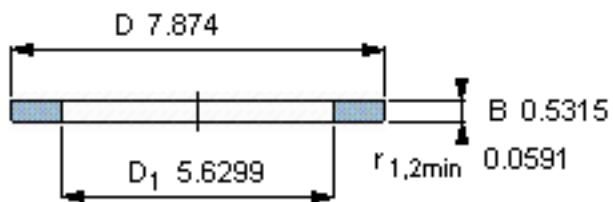

SKF GS 81228参数

尺寸	d	140	mm	-
	D	200	mm	-
	B	13.5	mm	-
	d ₁	-	mm	-
	D ₁	143	mm	-
	r ₁ 、r _{1.2}	1.5	mm	-
重量	重量	1690	g	-
型号	型号	GS 81228	-	-

SKF GS 81228图片

轴承座垫圈

轴承座垫圈

参考资料:<http://www.sozhou.com/p/89916f9f.html>