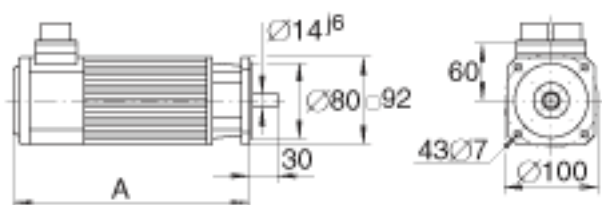

INA MOT-HDY92-E4-44S参数

尺寸	A	250	mm	-
重量	m	3200	g	质量
其他	M_0	2.2	Nm	-
尺寸	J	1.18	$\text{kg} \times \text{cm}^2$	-

INA MOT-HDY92-E4-44S图片

参考资料:<http://www.sozhou.com/p/899b3188.html>