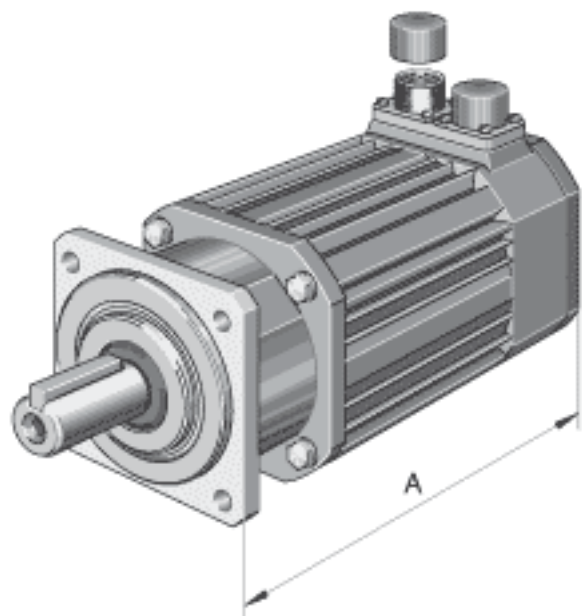

INA MOT-HDY92-E4-44S参数

尺寸	A	250	mm	-
重量	m	3200	g	质量
其他	M_0	2.2	Nm	-
尺寸	J	1.18	$\text{kg} \times \text{cm}^2$	-

INA MOT-HDY92-E4-44S图片

参考资料:<http://www.sozhou.com/p/899b3188.html>