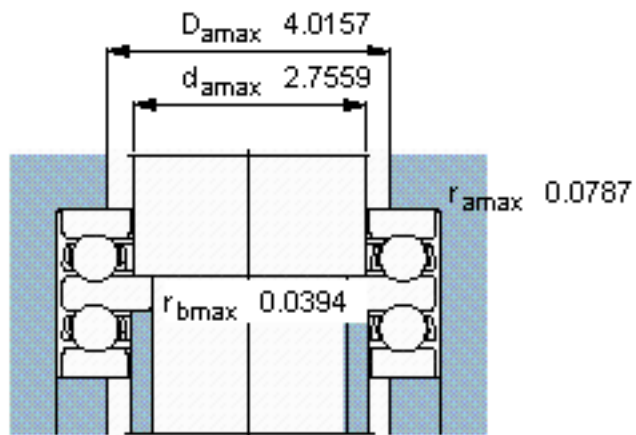

SKF 52414 M参数

主要尺寸	d	55	mm	-
	D	150	mm	-
	H	107	mm	-
基本额定载荷	C	234000	N	动载荷
	C_0	550000	N	静载荷
疲劳载荷极限	P_u	19300	N	-
最小载荷系数	A	1.6	-	-
额定转速	额定转度	1400	r/min	-
	极限转速	2000	r/min	-
重量	重量	9700	g	-
型号	型号	52414 M		-

SKF 52414 M图片