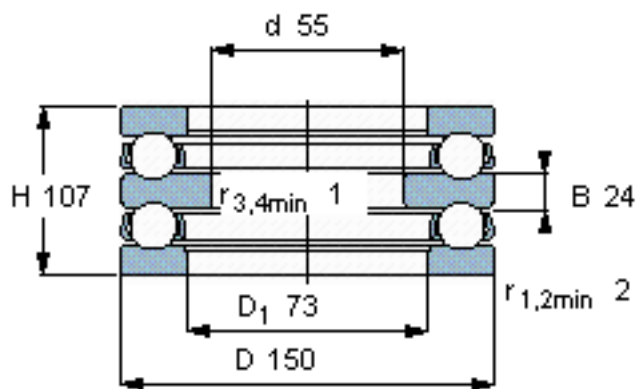

SKF 52414 M参数

主要尺寸	d	55	mm	-
	D	150	mm	-
	H	107	mm	-
基本额定载荷	C	234000	N	动载荷
	C_0	550000	N	静载荷
疲劳载荷极限	P_u	19300	N	-
最小载荷系数	A	1.6	-	-
额定转速	额定转度	1400	r/min	-
	极限转速	2000	r/min	-
重量	重量	9700	g	-
型号	型号	52414 M		-

SKF 52414 M图片

参考资料:<http://www.sozhou.com/p/899de711.html>