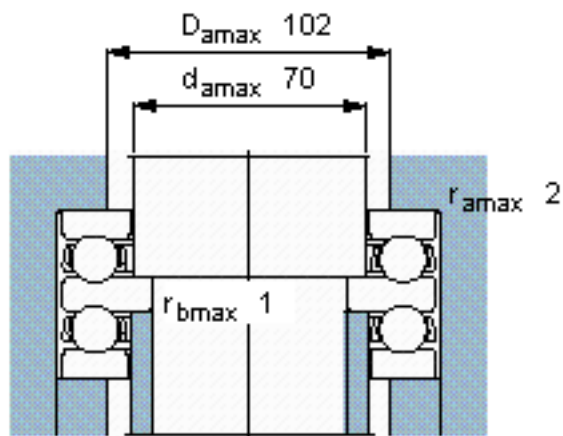

SKF 52414 M参数

主要尺寸	d	55	mm	-
	D	150	mm	-
	H	107	mm	-
基本额定载荷	C	234000	N	动载荷
	C_0	550000	N	静载荷
疲劳载荷极限	P_u	19300	N	-
最小载荷系数	A	1.6	-	-
额定转速	额定转度	1400	r/min	-
	极限转速	2000	r/min	-
重量	重量	9700	g	-
型号	型号	52414 M		-

SKF 52414 M图片