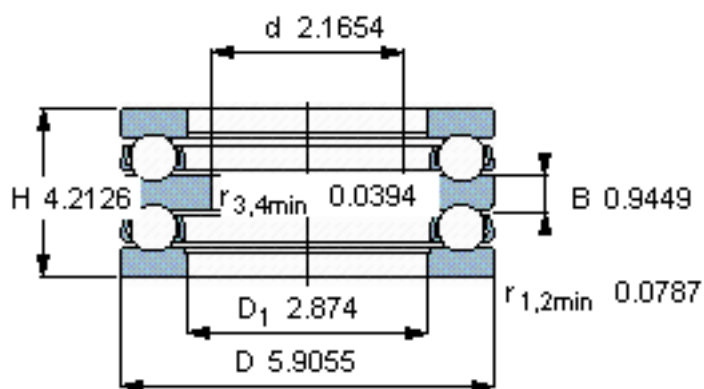

SKF 52414 M参数

主要尺寸	d	55	mm	-
	D	150	mm	-
	H	107	mm	-
基本额定载荷	C	234000	N	动载荷
	C_0	550000	N	静载荷
疲劳载荷极限	P_u	19300	N	-
最小载荷系数	A	1.6	-	-
额定转速	额定转度	1400	r/min	-
	极限转速	2000	r/min	-
重量	重量	9700	g	-
型号	型号	52414 M		-

SKF 52414 M图片

参考资料:<http://www.sozhou.com/p/899de711.html>