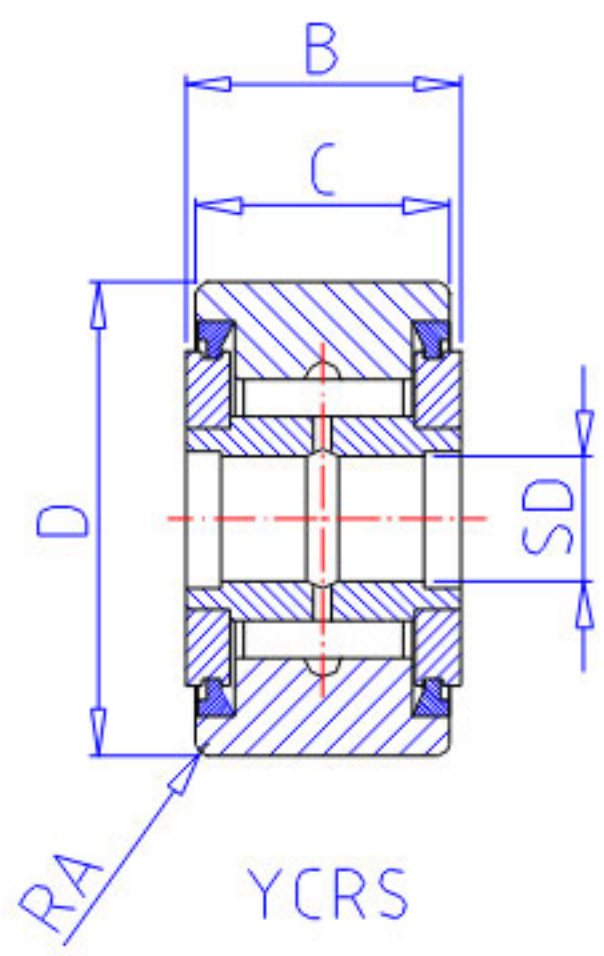

NSK YCR-80参数

型号	型号	YCR-80		-
外形尺寸	SD	44.450	mm	内径
	D	127.000	mm	外径
	C	69.85	mm	宽度
	B	73.02	mm	宽度
基本额定载荷	CR	198000	N	动载荷
	COR	435000	N	静载荷
	CR2	20200	kgf	动载荷
	COR2	44500	kgf	静载荷
滚轮极限载荷	LTL1	154000	N	滚轮极限载荷
重量	MASS	6000	g	重量
挡肩尺寸	F	82.6	mm	(最小)
外形尺寸	RA	4.1	mm	-

NSK YCR-80图片

YCR

YCRS

参考资料:<http://www.sozhou.com/p/89d0a38f.html>