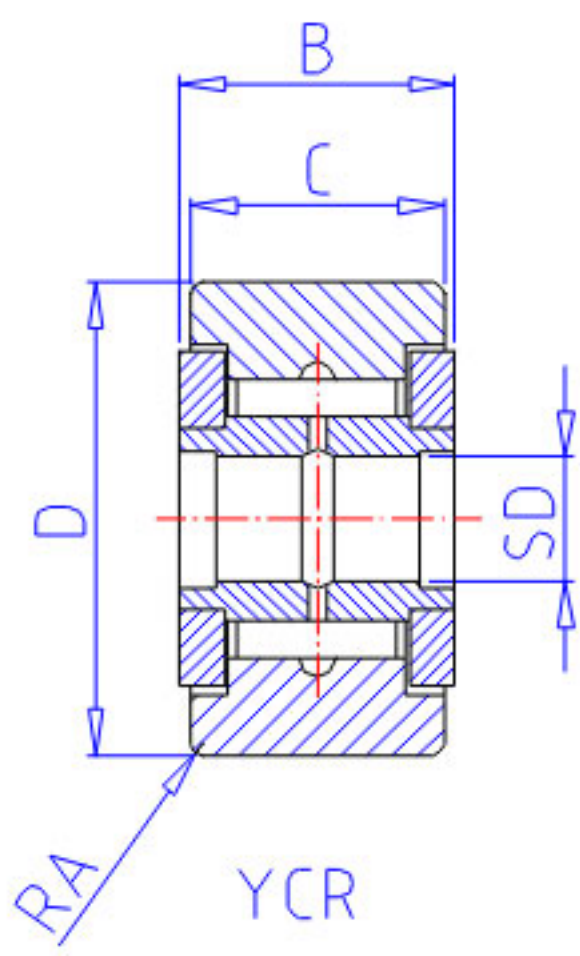

NSK YCR-80参数

型号	型号	YCR-80		-
外形尺寸	SD	44.450	mm	内径
	D	127.000	mm	外径
	C	69.85	mm	宽度
	B	73.02	mm	宽度
基本额定载荷	CR	198000	N	动载荷
	COR	435000	N	静载荷
	CR2	20200	kgf	动载荷
	COR2	44500	kgf	静载荷
滚轮极限载荷	LTL1	154000	N	滚轮极限载荷
重量	MASS	6000	g	重量
挡肩尺寸	F	82.6	mm	(最小)
外形尺寸	RA	4.1	mm	-

NSK YCR-80图片

YCR

YCRS

参考资料:<http://www.sozhou.com/p/89d0a38f.html>