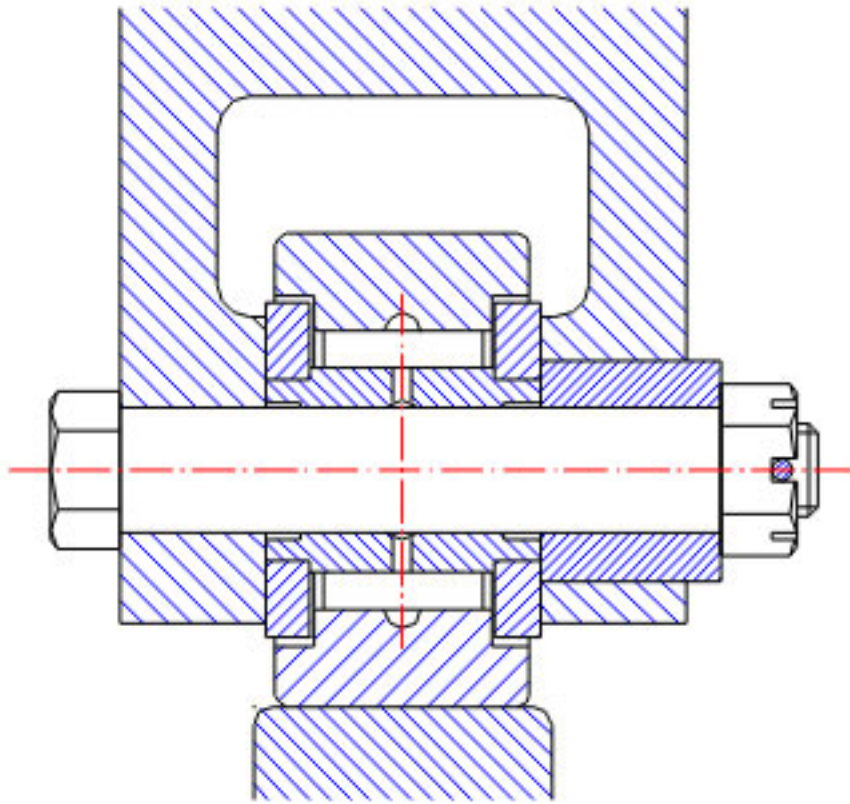

参考资料:<http://www.sozhou.com/p/89d0a38f.html>