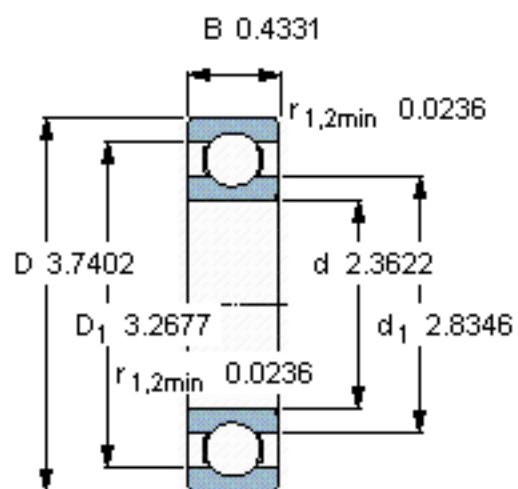

SKF 16012/W64 *参数

主要尺寸	d	60	mm	-
	D	95	mm	-
	B	11	mm	-
基本额定载荷	C	20800	N	动载荷
	C_0	15000	N	静载荷
疲劳载荷极限	P_u	735	N	-
极限转速	极限转速	3900	r/min	-
重量	重量	280	g	-
型号	* SKF 探索者轴承	16012/W64 *	-	-

SKF 16012/W64 *图片

计算系数

k_r 0,02

f_0 14

参考资料: <http://www.sozhou.com/p/89d7c07c.html>

计算系数

k_r 0,02

f_0 14