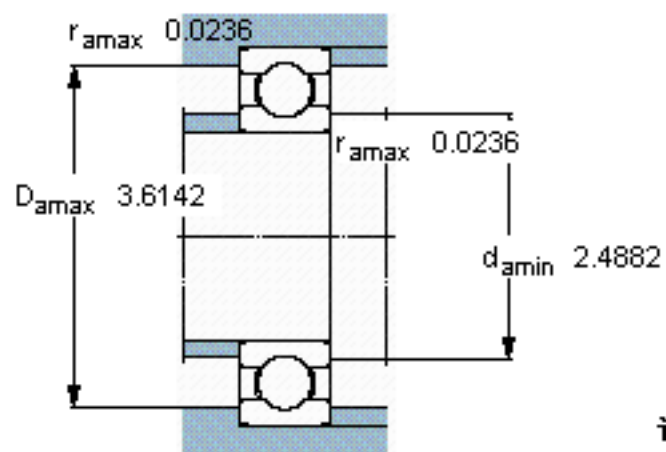

计算系数

k_r 0,02

f_0 14