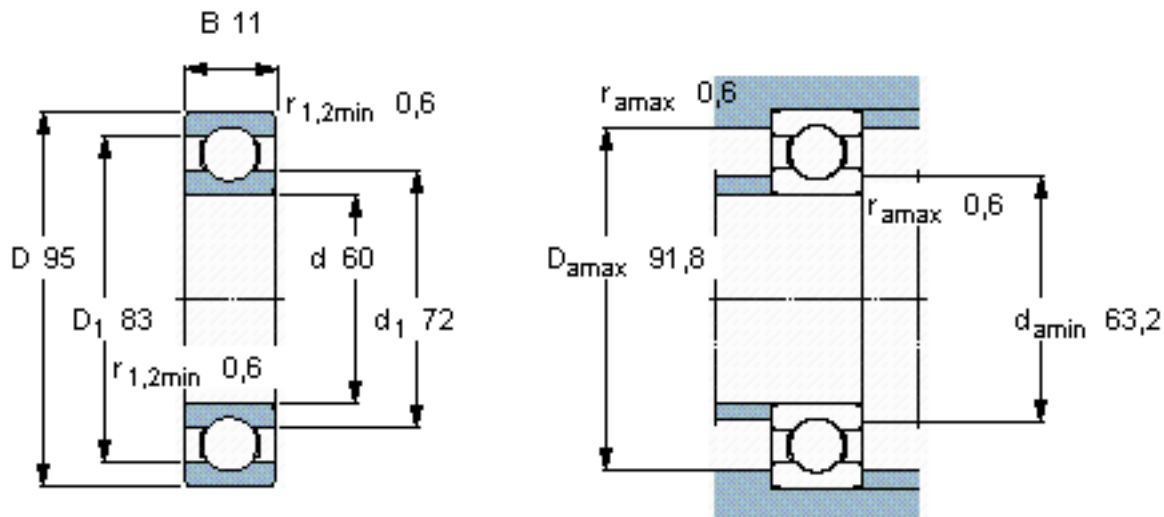

SKF 16012/W64 *参数

主要尺寸	d	60	mm	-
	D	95	mm	-
	B	11	mm	-
基本额定载荷	C	20800	N	动载荷
	C_0	15000	N	静载荷
疲劳载荷极限	P_u	735	N	-
极限转速	极限转速	3900	r/min	-
重量	重量	280	g	-
型号	* SKF 探索者轴承	16012/W64 *	-	-

SKF 16012/W64 *图片

计算系数

k_r 0,02