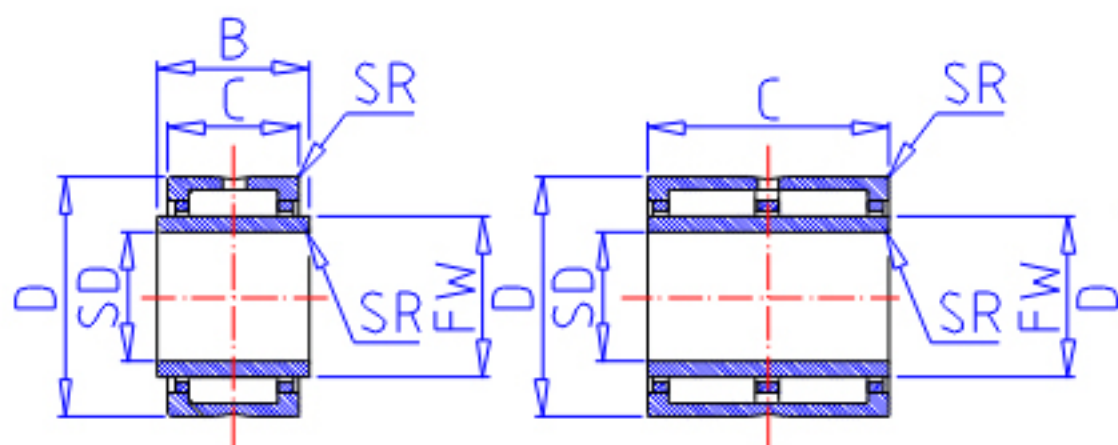

IKO GTRI 8511850参数

轴径	STDRT	85	mm	轴径
型号	ORDER	GTRI 8511850		型号
重量	MASS	1780.0	g	重量
主要尺寸	SD	85	mm	内径
	D	118	mm	外径
	C	50	mm	宽度
	B	50.500	mm	宽度
	SR	1.0	mm	(最小)
	FW	93	mm	内径
	S	0.000	mm	-
安装尺寸	SDAMIN	90.0	mm	(最小)
	SDAMAX	91.0	mm	(最大)
	DA	113.0	mm	(最大)
基本额定载荷	CR	224000	N	动载荷
	COR	509000	N	静载荷
搭配内圈	IR	LRTZ 859350		搭配内圈

IKO GTRI 8511850图片

NA 48, NA49
TAFI, TRI
NA 69 (SD $\leq$ 30)

NA 69