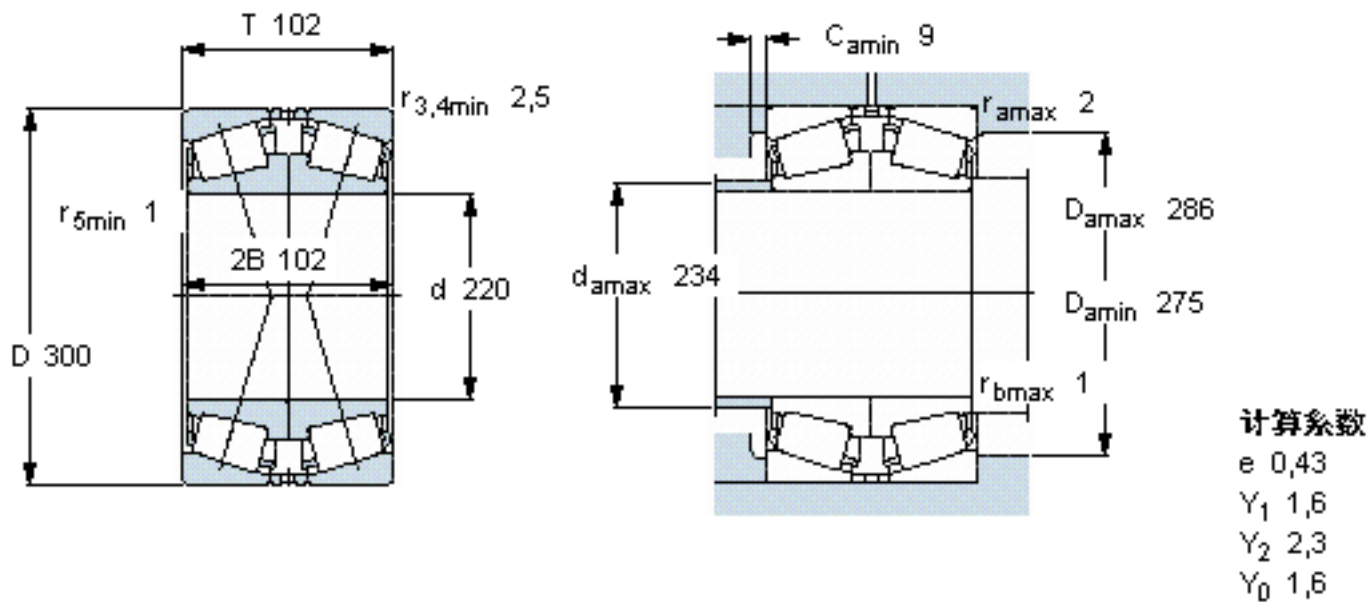

SKF 32944/DFC300参数

主要尺寸	d	220	mm	-
	D	300	mm	-
	T	102	mm	-
基本额定载荷	C	842000	N	动载荷
	C_0	2000000	N	静载荷
疲劳载荷极限	P_u	183000	N	-
额定转速	参考转速	1100	r/min	-
	极限转速	2000	r/min	-
重量	重量	21000	g	-
型号	* SKF 探索者轴承	32944/DFC300	-	-

SKF 32944/DFC300图片

参考资料:<http://www.sozhou.com/p/8a097831.html>

计算系数
 e 0,43
 Y₁ 1,6
 Y₂ 2,3
 Y₀ 1,6