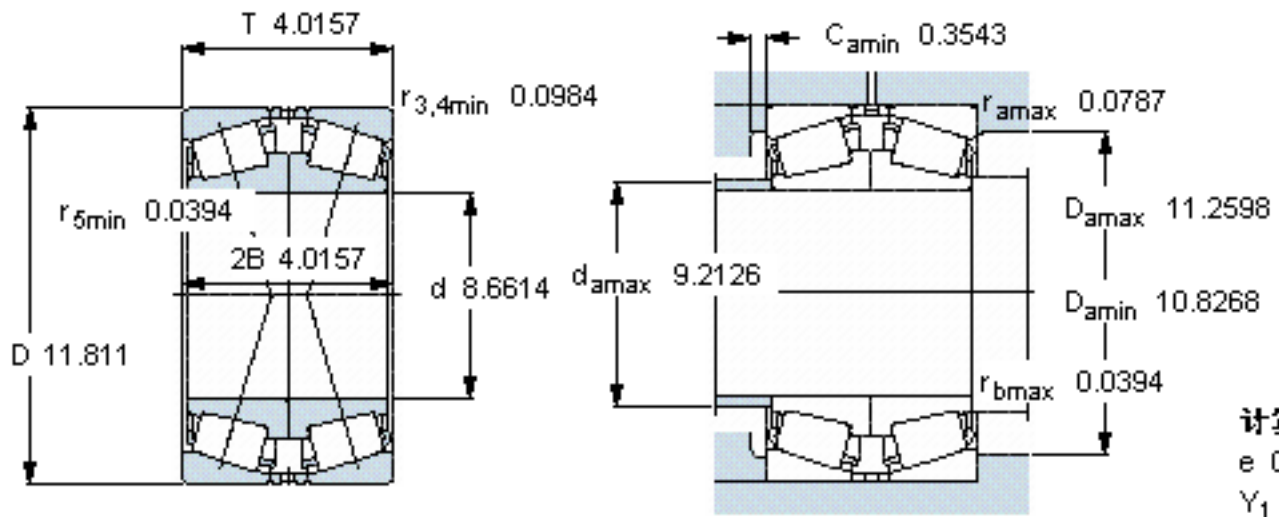

SKF 32944/DFC300参数

主要尺寸	d	220	mm	-
	D	300	mm	-
	T	102	mm	-
基本额定载荷	C	842000	N	动载荷
	C_0	2000000	N	静载荷
疲劳载荷极限	P_u	183000	N	-
额定转速	参考转速	1100	r/min	-
	极限转速	2000	r/min	-
重量	重量	21000	g	-
型号	* SKF 探索者轴承	32944/DFC300	-	-

SKF 32944/DFC300图片

参考资料:<http://www.sozhou.com/p/8a097831.html>

计算系数
 e 0,43
 Y₁ 1,6
 Y₂ 2,3
 Y₀ 1,6