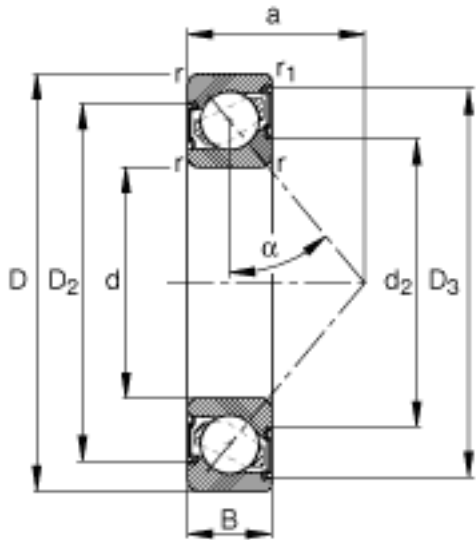

### FAG 7007-B-2RS-TVP参数

尺寸	d	35	mm	-
	D	62	mm	-
	B	14	mm	-
	a	27	mm	-
	D <sub>1</sub>	53.2	mm	-
	D <sub>2</sub>	54	mm	-
	D <sub>3</sub>	58.9	mm	-
	D <sub>a max</sub>	57.4	mm	-
	D <sub>b max</sub>	58.8	mm	-
	d <sub>1</sub>	46.5	mm	-
	d <sub>a min</sub>	39.6	mm	-
	r <sub>1 min</sub>	0.6	mm	-
	r <sub>a max</sub>	1	mm	-
	r <sub>a1 max</sub>	0.6	mm	-
	r <sub>min</sub>	1	mm	-
	重量	m	140	g
基本额定载荷	C <sub>r</sub>	24300	N	基本额定动载荷，径向
	C <sub>0r</sub>	17200	N	基本额定静载荷，径向
极限转速	n <sub>G</sub>	6000	r/min	极限转速
参考转速	n <sub>B</sub>	0	r/min	参考速度
疲劳极限载荷	C <sub>ur</sub>	1160	N	疲劳极限载荷，径向

### FAG 7007-B-2RS-TVP图片

参考资料:<http://www.sozhou.com/p/8a23ab4a.html>