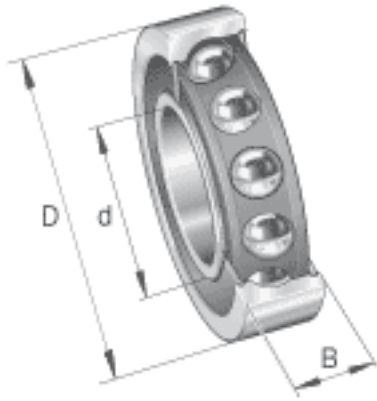

### FAG 7007-B-2RS-TVP参数

尺寸	d	35	mm	-
	D	62	mm	-
	B	14	mm	-
	a	27	mm	-
	D <sub>1</sub>	53.2	mm	-
	D <sub>2</sub>	54	mm	-
	D <sub>3</sub>	58.9	mm	-
	D <sub>a max</sub>	57.4	mm	-
	D <sub>b max</sub>	58.8	mm	-
	d <sub>1</sub>	46.5	mm	-
	d <sub>a min</sub>	39.6	mm	-
	r <sub>1 min</sub>	0.6	mm	-
	r <sub>a max</sub>	1	mm	-
	r <sub>a1 max</sub>	0.6	mm	-
	r <sub>min</sub>	1	mm	-
	重量	m	140	g
基本额定载荷	C <sub>r</sub>	24300	N	基本额定动载荷，径向
	C <sub>0r</sub>	17200	N	基本额定静载荷，径向
极限转速	n <sub>G</sub>	6000	r/min	极限转速
参考转速	n <sub>B</sub>	0	r/min	参考速度
疲劳极限载荷	C <sub>ur</sub>	1160	N	疲劳极限载荷，径向

### FAG 7007-B-2RS-TVP图片

参考资料:<http://www.sozhou.com/p/8a23ab4a.html>