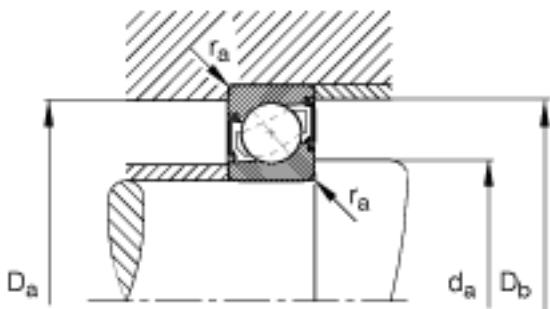

### FAG 7007-B-2RS-TVP参数

尺寸	d	35	mm	-
	D	62	mm	-
	B	14	mm	-
	a	27	mm	-
	D <sub>1</sub>	53.2	mm	-
	D <sub>2</sub>	54	mm	-
	D <sub>3</sub>	58.9	mm	-
	D <sub>a max</sub>	57.4	mm	-
	D <sub>b max</sub>	58.8	mm	-
	d <sub>1</sub>	46.5	mm	-
	d <sub>a min</sub>	39.6	mm	-
	r <sub>1 min</sub>	0.6	mm	-
	r <sub>a max</sub>	1	mm	-
	r <sub>a1 max</sub>	0.6	mm	-
	r <sub>min</sub>	1	mm	-
	重量	m	140	g
基本额定载荷	C <sub>r</sub>	24300	N	基本额定动载荷，径向
	C <sub>0r</sub>	17200	N	基本额定静载荷，径向
极限转速	n <sub>G</sub>	6000	r/min	极限转速
参考转速	n <sub>B</sub>	0	r/min	参考速度
疲劳极限载荷	C <sub>ur</sub>	1160	N	疲劳极限载荷，径向

### FAG 7007-B-2RS-TVP图片

参考资料:<http://www.sozhou.com/p/8a23ab4a.html>