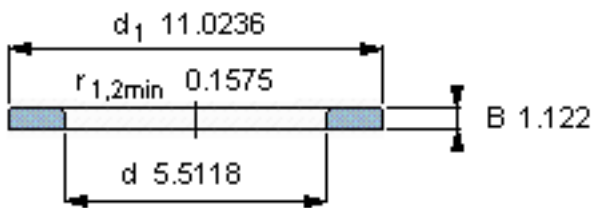

SKF WS 89428参数

尺寸	d	140	mm	-
	D	-	mm	-
	B	28.5	mm	-
	d ₁	280	mm	-
	D ₁	-	mm	-
	r ₁ 、r _{1.2}	4	mm	-
重量	重量	10300	g	-
型号	型号	WS 89428	-	-

SKF WS 89428图片

轴垫圈

轴垫圈

参考资料:<http://www.sozhou.com/p/8a4be834.html>