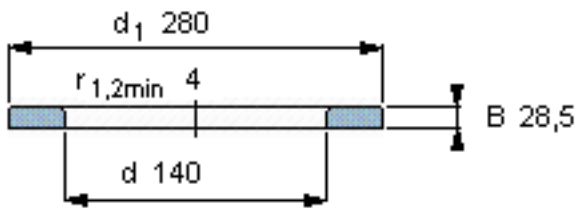

SKF WS 89428参数

尺寸	d	140	mm	-
	D	-	mm	-
	B	28.5	mm	-
	d ₁	280	mm	-
	D ₁	-	mm	-
	r ₁ 、r _{1.2}	4	mm	-
重量	重量	10300	g	-
型号	型号	WS 89428	-	-

SKF WS 89428图片

轴垫圈

轴垫圈

参考资料:<http://www.sozhou.com/p/8a4be834.html>