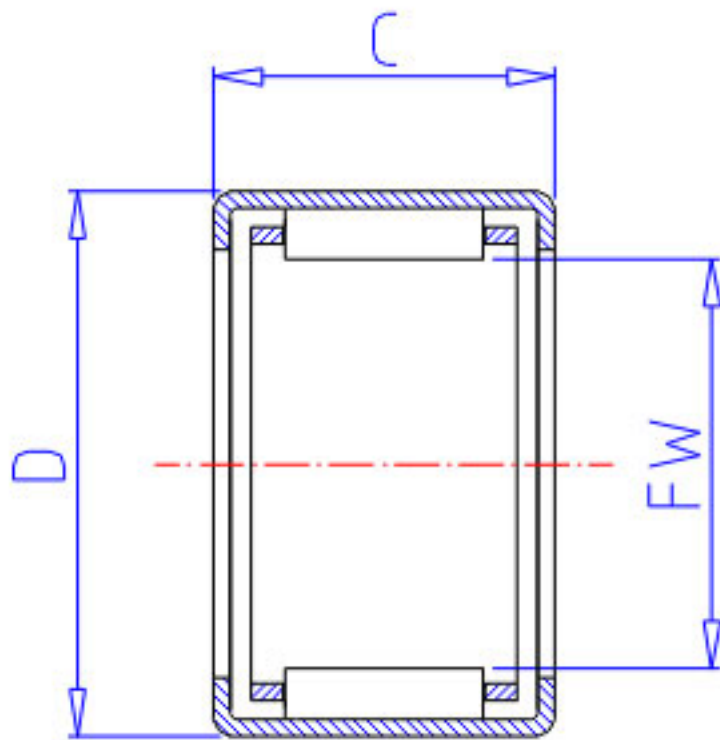

参考资料:<http://www.sozhou.com/p/8a62cd41.html>