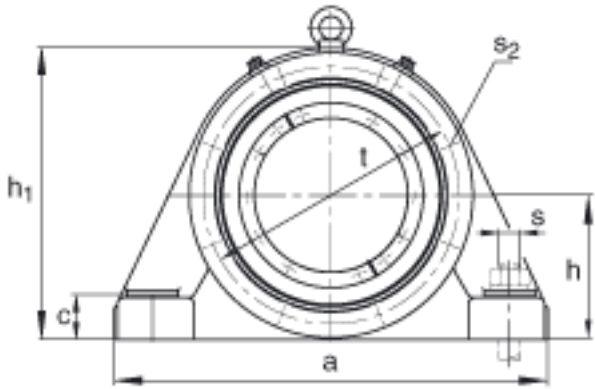

参考资料:<http://www.sozhou.com/p/8a8d023e.html>