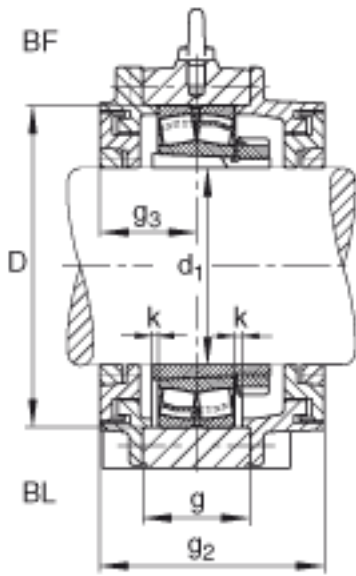

FAG BND2226-H-W-Y-BF-S参数

尺寸	d_1	115	mm	-
	a	500	mm	-
	h_1	315	mm	-
	g_2	202	mm	-
	b	150	mm	-
	D	230	mm	-
	g	84	mm	-
	g_3	95	mm	-
	h	160	mm	-
	m	400	mm	-
	n	85	mm	-
	s	M24		-
说明	s_2	M12		-
尺寸	t	260	mm	-
	u	30	mm	-
	v	35	mm	-
说明	s_2	6		数量
		22226K		型号, 轴承
其他		H3126		质量, 紧定套
重量	m_1	65000	g	质量, 轴承座
说明		BND2226		型号, 轴承座
尺寸	c	45	mm	-

FAG BND2226-H-W-Y-BF-S图片

参考资料:<http://www.sozhou.com/p/8a8d023e.html>