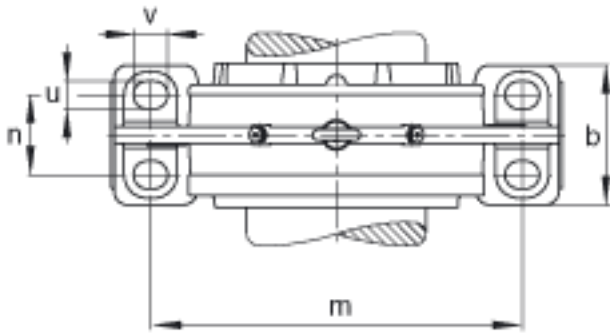

参考资料:<http://www.sozhou.com/p/8a8d023e.html>