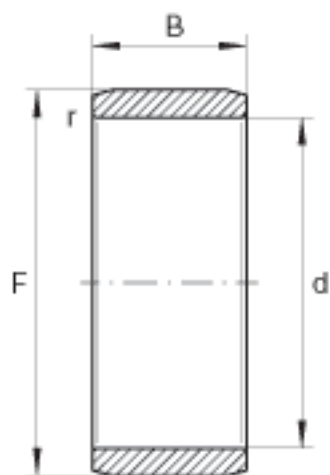

INA PI222620参数

尺寸	d	34.925	mm	-
	F	41.275	mm	-
	B	31.75	mm	-
重量	m	90.7	g	质量

INA PI222620图片

参考资料:<http://www.sozhou.com/p/8aacb668.html>