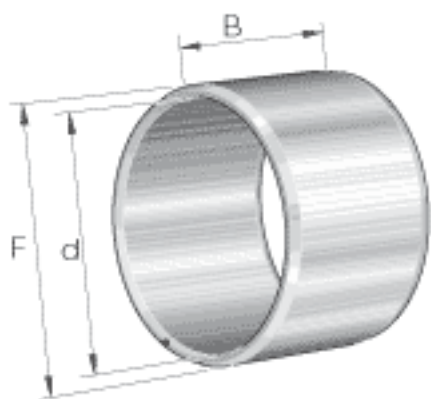

INA PI222620参数

尺寸	d	34.925	mm	-
	F	41.275	mm	-
	B	31.75	mm	-
重量	m	90.7	g	质量

INA PI222620图片

参考资料:<http://www.sozhou.com/p/8aacb668.html>