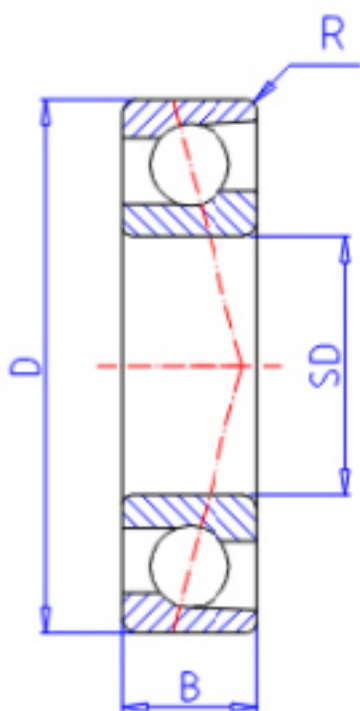

### KOYO 7201C参数

主要尺寸	SD	12	mm	内径
	D	32	mm	外径
	B	10	mm	宽度
	R	0.6	mm	(最小)
型号	ORDER	7201C		型号
基本额定载荷	C	8500	N	动载荷
	C0	4300	N	静载荷
极限转速	NG	30000	1/min	脂润滑
	NO	40000	1/min	油润滑

### KOYO 7201C图片

参考资料:<http://www.sozhou.com/p/8ab1cb22.html>