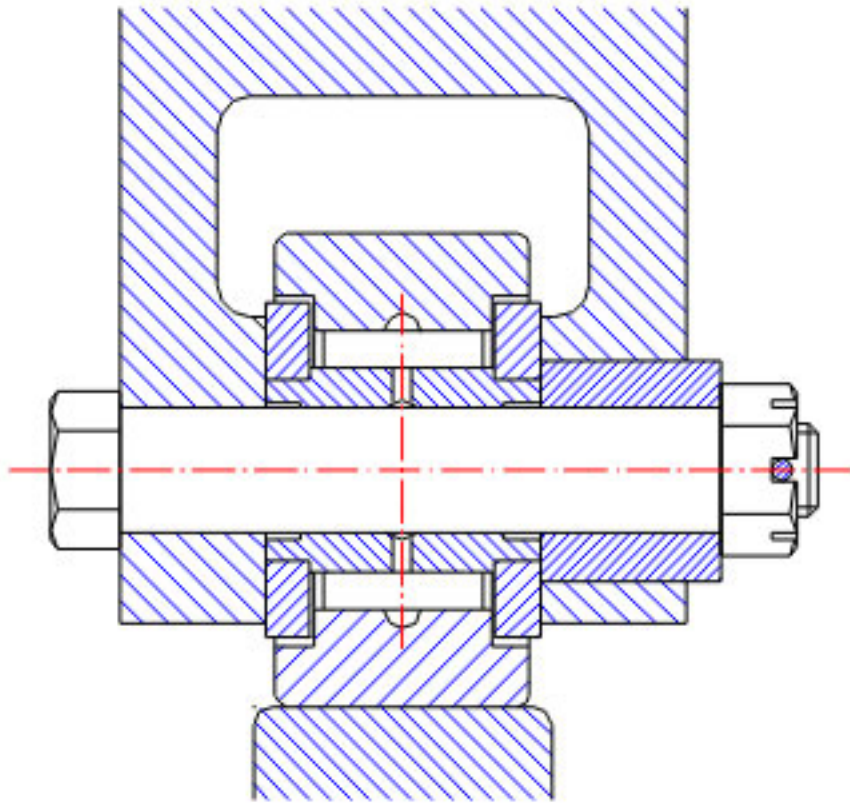

参考资料:<http://www.sozhou.com/p/8adabbfb.html>