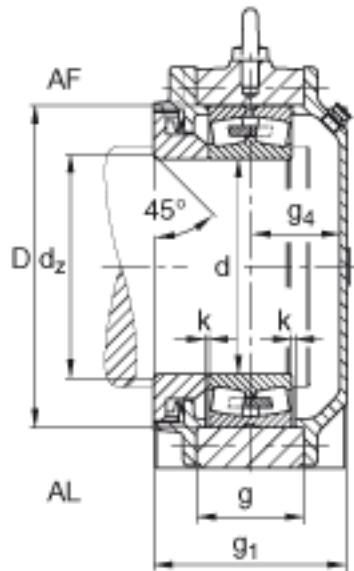

FAG BND2240-Z-T-AF-S参数

尺寸	d	200	mm	-
	a	780	mm	-
	h_1	475	mm	-
	g_1	230	mm	-
	b	240	mm	-
	c	75	mm	-
	D	360	mm	-
	d_z	216	mm	-
	g	128	mm	-
	g_4	99	mm	-
	h	235	mm	-
	m	640	mm	-
	n	140	mm	-
	s	M36		-
说明	s_2	M16		-
尺寸	t	420	mm	-
	u	42	mm	-
	v	52	mm	-
说明	s_2	8		数量
		22240		型号, 轴承
重量	m_1	185000	g	质量, 轴承座
说明		BND2240		型号, 轴承座

FAG BND2240-Z-T-AF-S图片

参考资料:<http://www.sozhou.com/p/8ae3806a.html>