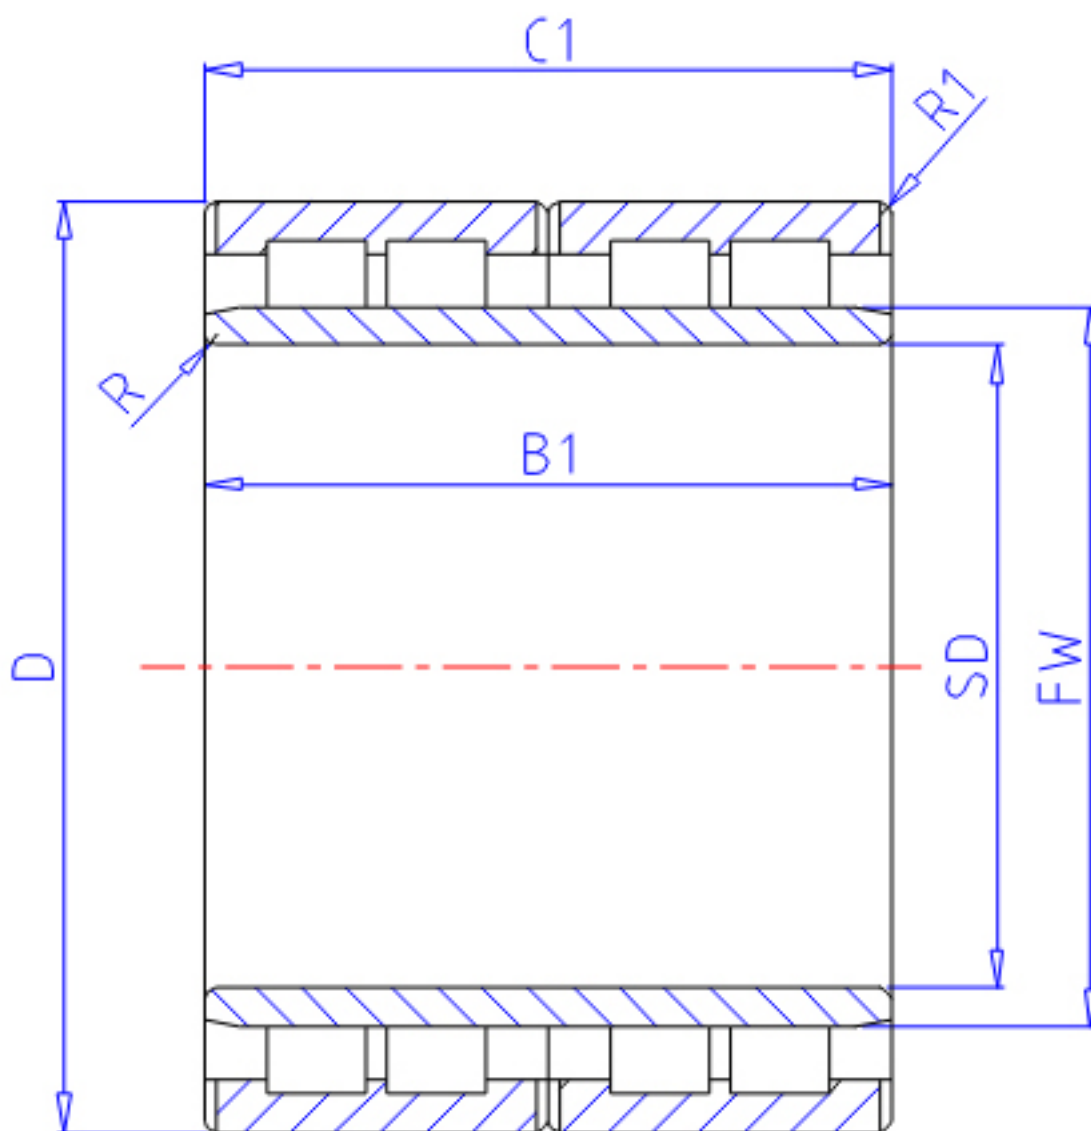

NTN 4R3224参数

主要尺寸	SD	160	mm	-
	D	220	mm	外径
	B1	180	mm	宽度
	C1	180	mm	-
	R	2.5	mm	(最小)
	R2	2.5	mm	(最小)
	R1	2.5	mm	(最小)
型号	ORDER	4R3224		型号
基本额定载荷	CR	920000	N	动载荷
	COR	2490000	N	静载荷
	CRF	93 500	kgf	动载荷
	CORF	254 000	kgf	静载荷
尺寸	FW	177	mm	-
重量	MASS	20200	g	重量

NTN 4R3224图片

参考资料:<http://www.sozhou.com/p/8ae9095f.html>