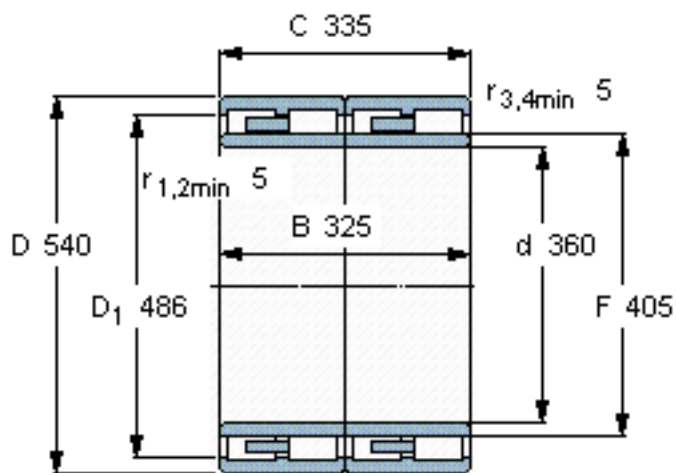

SKF NNUD 6072 MA/P64参数

主要尺寸	d	360	mm	-
	D	540	mm	-
	B	325	mm	-
	C	335	mm	-
基本额定载荷	C	4680000	N	动载荷
	C_0	9150000	N	静载荷
疲劳载荷极限	P_u	815000	N	-
重量	重量	260000	g	-
型号	型号	NNUD 6072 MA/P64	-	-

SKF NNUD 6072 MA/P64图片

设计
BC4.7/WO

计算系数
 k_f 0,45

参考资料:<http://www.sozhou.com/p/8afef7c0.html>

设计
BC4.7/MO

计算系数
k_r 0,45