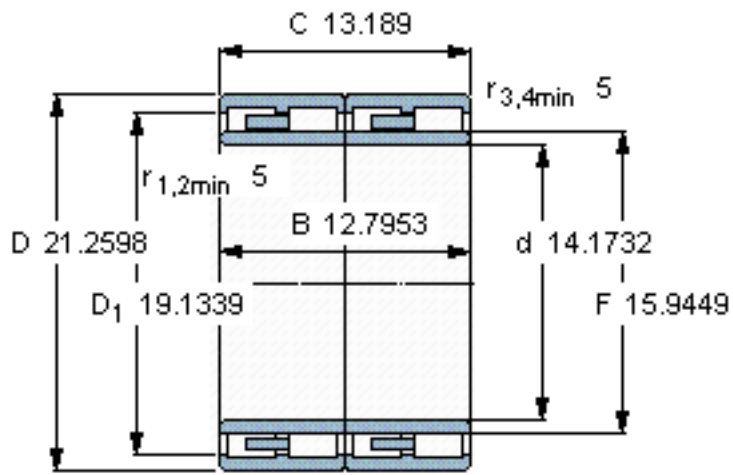

SKF NNUD 6072 MA/P64参数

主要尺寸	d	360	mm	-
	D	540	mm	-
	B	325	mm	-
	C	335	mm	-
基本额定载荷	C	4680000	N	动载荷
	C_0	9150000	N	静载荷
疲劳载荷极限	P_u	815000	N	-
重量	重量	260000	g	-
型号	型号	NNUD 6072 MA/P64	-	-

SKF NNUD 6072 MA/P64图片

设计
BC4.7/WO

计算系数
 k_f 0,45

参考资料:<http://www.sozhou.com/p/8afef7c0.html>

设计
BC4.7/MO

计算系数
k_r 0,45