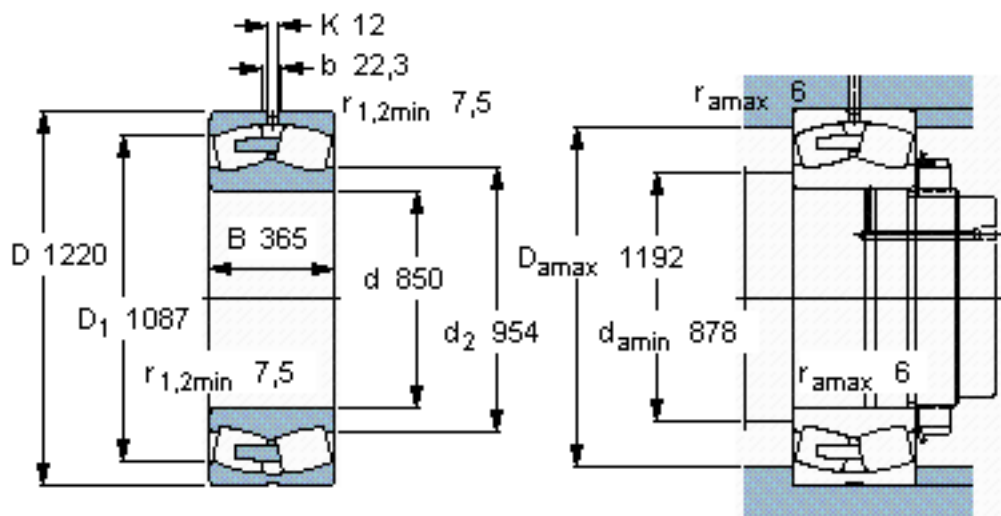

SKF 240/850 ECA/W33 *参数

主要尺寸	d	850	mm	-
	D	1220	mm	-
	B	365	mm	-
基本额定载荷	C	14600000	N	动载荷
	C_0	31500000	N	静载荷
疲劳载荷极限	P_u	1900000	N	-
额定转速	参考转速	200	r/min	-
	极限转速	360	r/min	-
重量	重量	1410000	g	-
型号	* SKF 探索者轴承	240/850 ECA/W33 *	-	-

SKF 240/850 ECA/W33 *图片

参考资料:<http://www.sozhou.com/p/8b0bdb0b.html>