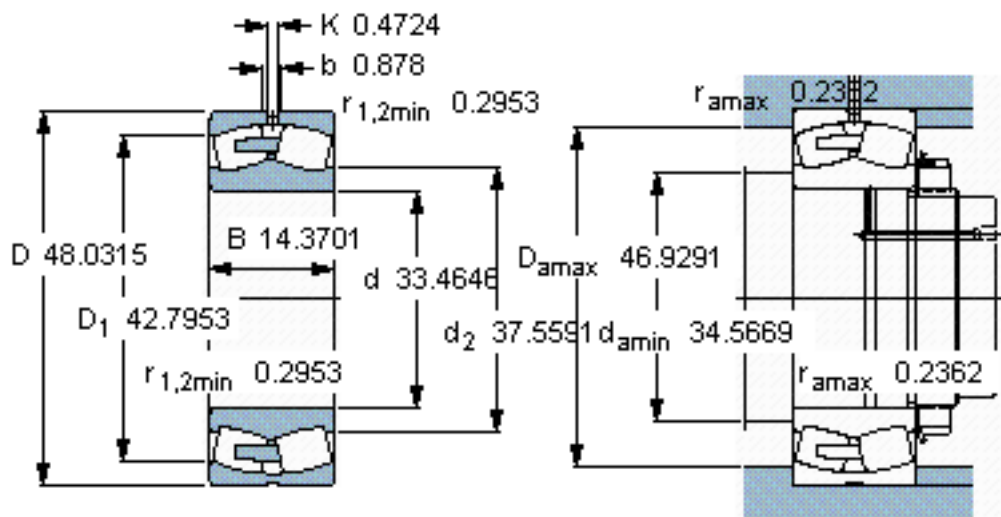

SKF 240/850 ECA/W33 *参数

主要尺寸	d	850	mm	-
	D	1220	mm	-
	B	365	mm	-
基本额定载荷	C	14600000	N	动载荷
	C_0	31500000	N	静载荷
疲劳载荷极限	P_u	1900000	N	-
额定转速	参考转速	200	r/min	-
	极限转速	360	r/min	-
重量	重量	1410000	g	-
型号	* SKF 探索者轴承	240/850 ECA/W33 *	-	-

SKF 240/850 ECA/W33 *图片

参考资料:<http://www.sozhou.com/p/8b0bdb0b.html>