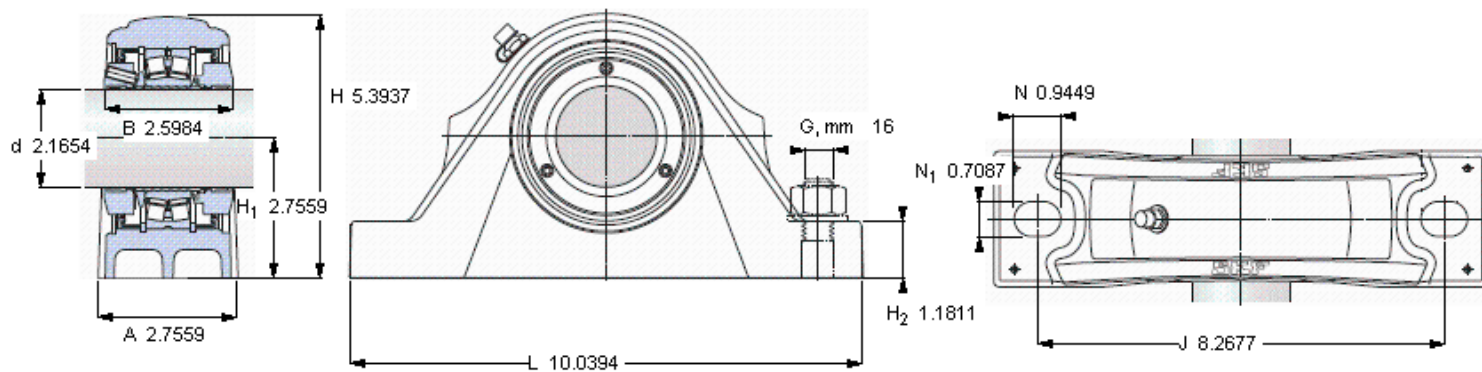

SKF SYNT 55 F参数

主要尺寸	d	55	mm	-
	A	70	mm	-
	H	137	mm	-
	H ₁	70	mm	-
	L	255	mm	-
基本额定载荷	C	125000	N	动载荷
	C ₀	127000	N	静载荷
疲劳载荷极限	P _u	13700	N	-
极限转速	极限转速	3100	r/min	-
重量	重量	6000	g	-
型号	型号	SYNT 55 F	-	-
基本轴承型号	基本轴承型号	22211 E	-	-

SKF SYNT 55 F图片

重新润滑脂量 [克]

5

端盖
ECY 211