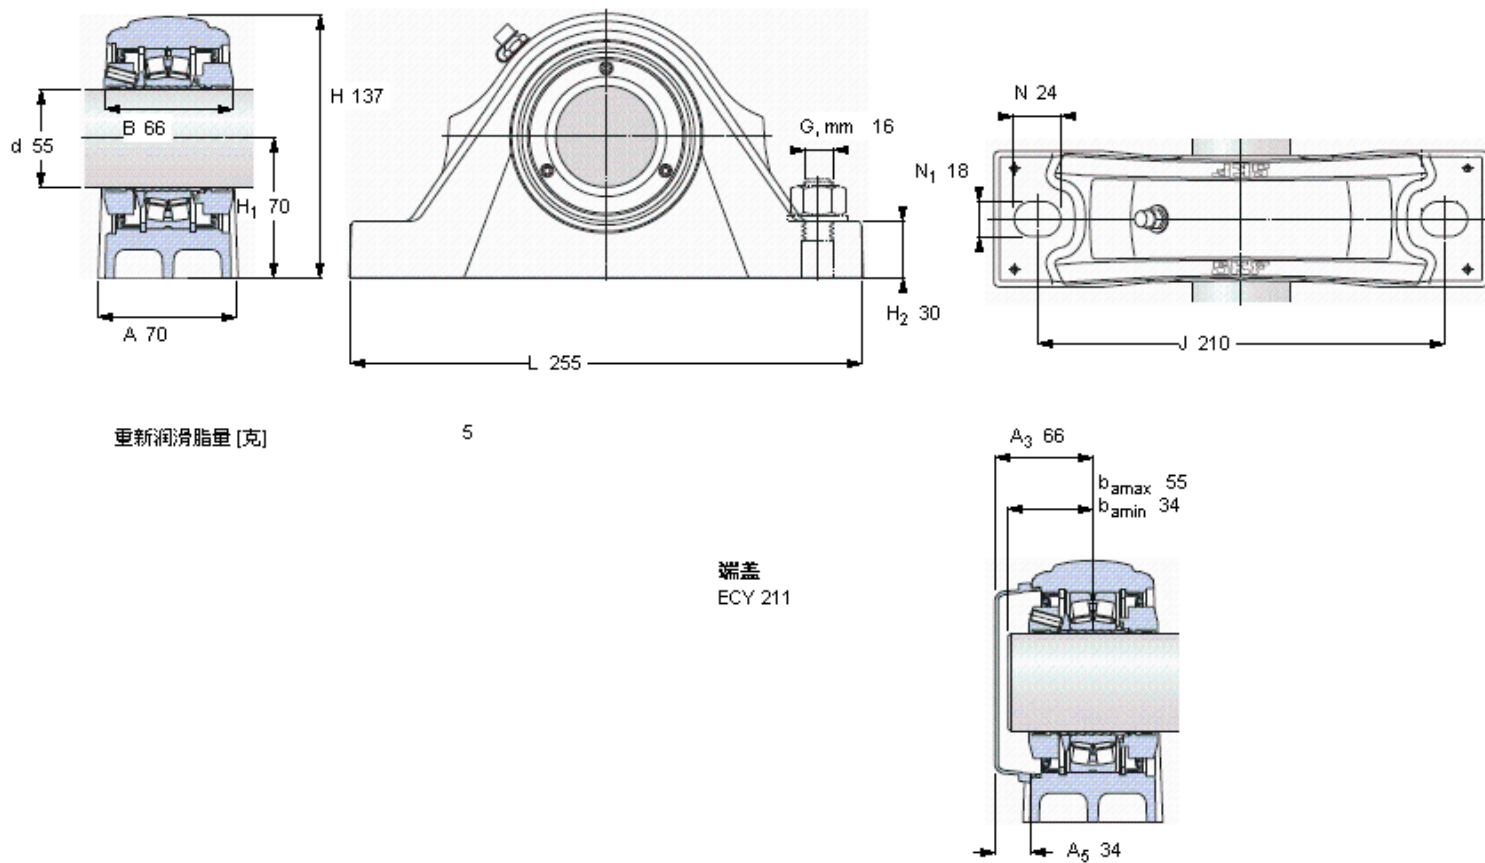

SKF SYNT 55 F参数

主要尺寸	d	55	mm	-
	A	70	mm	-
	H	137	mm	-
	H ₁	70	mm	-
	L	255	mm	-
基本额定载荷	C	125000	N	动载荷
	C ₀	127000	N	静载荷
疲劳载荷极限	P _u	13700	N	-
极限转速	极限转速	3100	r/min	-
重量	重量	6000	g	-
型号	型号	SYNT 55 F	-	-
基本轴承型号	基本轴承型号	22211 E	-	-

SKF SYNT 55 F图片

重新润滑脂量 [克]

5

端盖
ECY 211