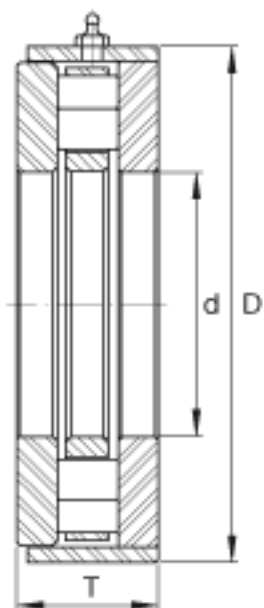

INA RWCT17参数

尺寸	d	50.8	mm	-
	D	101.6	mm	-
	T	25.4	mm	-
重量	m	971	g	质量
基本额定载荷	C_a	165000	N	基本额定动载荷, 轴向
	C_{0a}	400000	N	基本额定静载荷, 轴向
极限转速	n_G	2700	r/min	极限转速

INA RWCT17图片

参考资料:<http://www.sozhou.com/p/8b98a9bf.html>