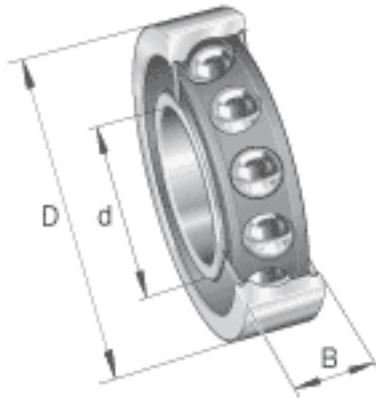

FAG 7201-B-2RS-TVP参数

尺寸	d	12	mm	-
	D	32	mm	-
	B	10	mm	-
	a	14	mm	-
	D ₁	24.6	mm	-
	D ₂	26	mm	-
	D ₃	28.9	mm	-
	D _{a max}	27.8	mm	-
	D _{b max}	29.6	mm	-
	d ₁	19.8	mm	-
	d _{a min}	16.2	mm	-
基本额定载荷	C _{0r}	3550	N	基本额定静载荷，径向
极限转速	n _G	14000	r/min	极限转速
参考转速	n _B	0	r/min	参考速度
疲劳极限载荷	C _{ur}	241	N	疲劳极限载荷，径向
基本额定载荷	C _r	7400	N	基本额定动载荷，径向
尺寸	r _{1 min}	0.3	mm	-
	r _{a max}	0.6	mm	-
	r _{a1 max}	0.3	mm	-
	r _{min}	0.6	mm	-
重量	m	37	g	质量

FAG 7201-B-2RS-TVP图片

参考资料: <http://www.sozhou.com/p/8bca8eb9.html>