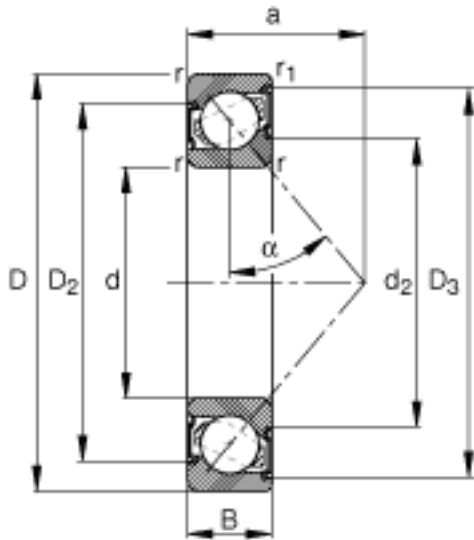

FAG 7201-B-2RS-TVP参数

尺寸	d	12	mm	-
	D	32	mm	-
	B	10	mm	-
	a	14	mm	-
	D ₁	24.6	mm	-
	D ₂	26	mm	-
	D ₃	28.9	mm	-
	D _{a max}	27.8	mm	-
	D _{b max}	29.6	mm	-
	d ₁	19.8	mm	-
	d _{a min}	16.2	mm	-
基本额定载荷	C _{0r}	3550	N	基本额定静载荷，径向
极限转速	n _G	14000	r/min	极限转速
参考转速	n _B	0	r/min	参考速度
疲劳极限载荷	C _{ur}	241	N	疲劳极限载荷，径向
基本额定载荷	C _r	7400	N	基本额定动载荷，径向
尺寸	r _{1 min}	0.3	mm	-
	r _{a max}	0.6	mm	-
	r _{a1 max}	0.3	mm	-
	r _{min}	0.6	mm	-
重量	m	37	g	质量

FAG 7201-B-2RS-TVP图片

参考资料: <http://www.sozhou.com/p/8bca8eb9.html>