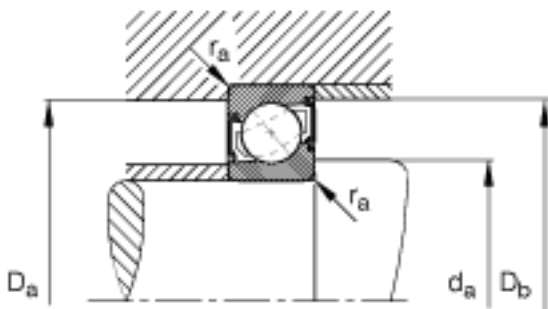

FAG 7201-B-2RS-TVP参数

尺寸	d	12	mm	-
	D	32	mm	-
	B	10	mm	-
	a	14	mm	-
	D ₁	24.6	mm	-
	D ₂	26	mm	-
	D ₃	28.9	mm	-
	D _{a max}	27.8	mm	-
	D _{b max}	29.6	mm	-
	d ₁	19.8	mm	-
	d _{a min}	16.2	mm	-
基本额定载荷	C _{0r}	3550	N	基本额定静载荷，径向
极限转速	n _G	14000	r/min	极限转速
参考转速	n _B	0	r/min	参考速度
疲劳极限载荷	C _{ur}	241	N	疲劳极限载荷，径向
基本额定载荷	C _r	7400	N	基本额定动载荷，径向
尺寸	r _{1 min}	0.3	mm	-
	r _{a max}	0.6	mm	-
	r _{a1 max}	0.3	mm	-
	r _{min}	0.6	mm	-
重量	m	37	g	质量

FAG 7201-B-2RS-TVP图片

参考资料: <http://www.sozhou.com/p/8bca8eb9.html>