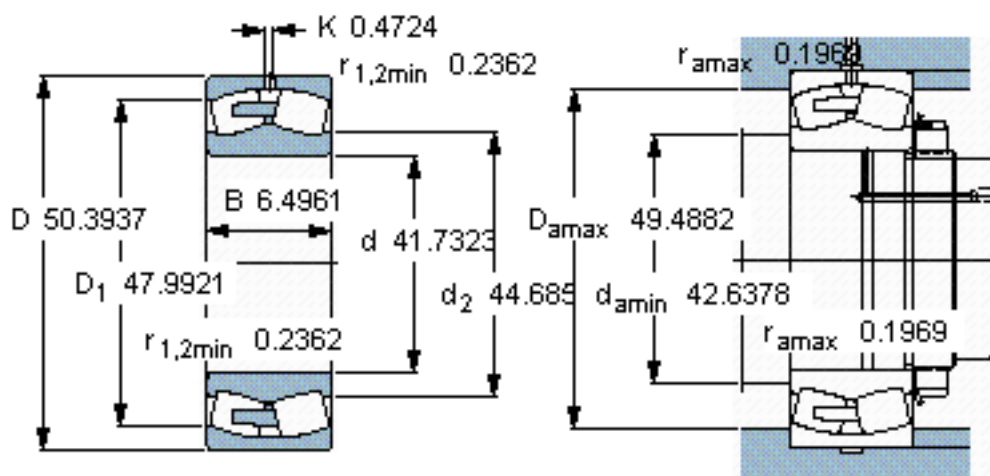

SKF 238/1060 CAMA/W20 *参数

主要尺寸	d	1060	mm	-
	D	1280	mm	-
	B	165	mm	-
基本额定载荷	C	5500000	N	动载荷
	C_0	15000000	N	静载荷
疲劳载荷极限	P_u	865000	N	-
额定转速	参考转速	200	r/min	-
	极限转速	380	r/min	-
重量	重量	435000	g	-
型号	* SKF 探索者轴承	238/1060 CAMA/W20 *	-	-

SKF 238/1060 CAMA/W20 *图片

参考资料:<http://www.sozhou.com/p/8bd08331.html>