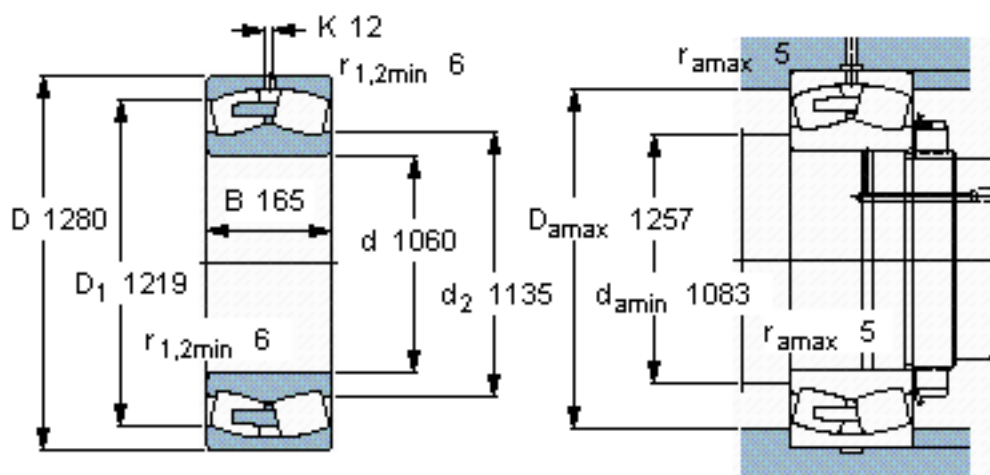

SKF 238/1060 CAMA/W20 *参数

主要尺寸	d	1060	mm	-
	D	1280	mm	-
	B	165	mm	-
基本额定载荷	C	5500000	N	动载荷
	C_0	15000000	N	静载荷
疲劳载荷极限	P_u	865000	N	-
额定转速	参考转速	200	r/min	-
	极限转速	380	r/min	-
重量	重量	435000	g	-
型号	* SKF 探索者轴承	238/1060 CAMA/W20 *	-	-

SKF 238/1060 CAMA/W20 *图片

参考资料:<http://www.sozhou.com/p/8bd08331.html>