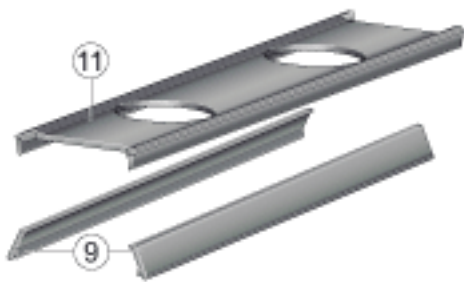

INA KIT. RWU55-E-900参数

说明

KIT 包括: 9.) 1x 上部密封条, 单唇 见图, 但不包括在 KIT 中:
11.) 1x 上部密封条, 单唇

供货时 KIT 已经安装

INA KIT. RWU55-E-900图片

参考资料:<http://www.sozhou.com/p/8c23a933.html>