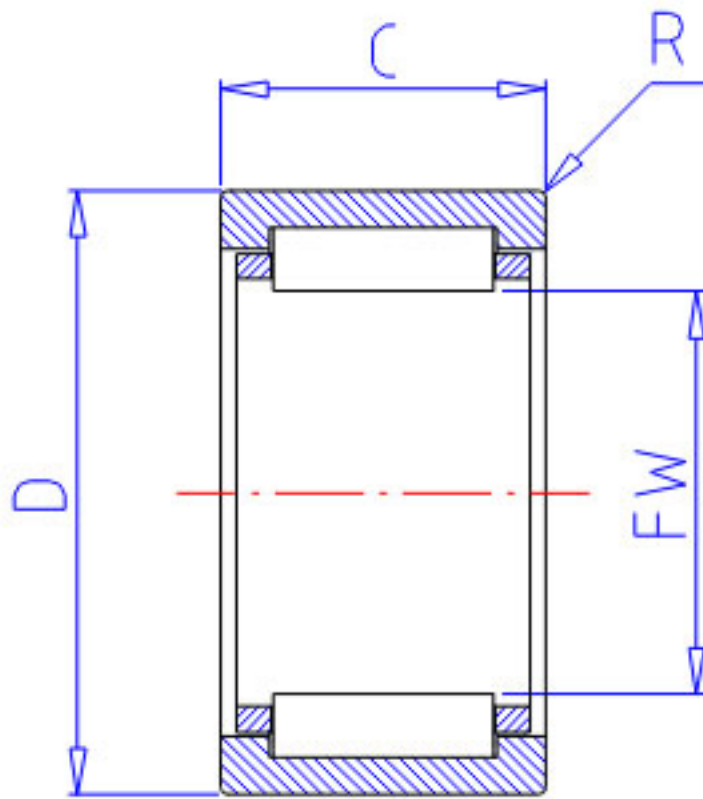

参考资料:<http://www.sozhou.com/p/8c56f3d9.html>