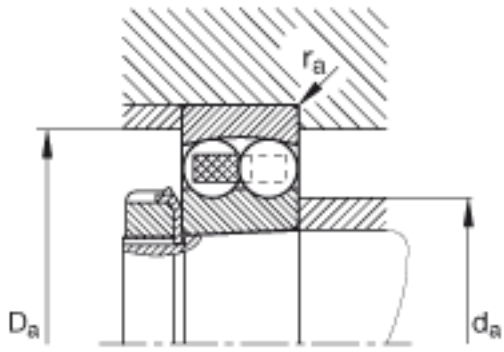

参考资料:<http://www.sozhou.com/p/8c5f7947.html>