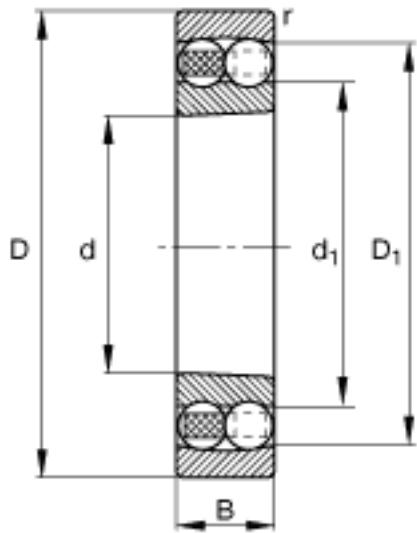

FAG 2207-K-TVH-C3参数

尺寸	d	35	mm	-
	D	72	mm	-
	B	23	mm	-
	D ₁	62.9	mm	-
	D _{a max}	65	mm	-
	d ₁	45.7	mm	-
	d _{a min}	42	mm	-
	r _{a max}	1	mm	-
	r _{min}	1.1	mm	-
重量	m	380	g	质量
基本额定载荷	C _r	33000	N	基本额定动载荷，径向
计算系数	e	0.3		-
	Y ₁	2.13		-
	Y ₂	3.29		-
基本额定载荷	C _{0r}	8900	N	基本额定静载荷，径向
计算系数	Y ₀	2.23		-
极限转速	n _G	9500	r/min	极限转速
参考转速	n _B	11500	r/min	参考速度
疲劳极限载荷	C _{ur}	560	N	疲劳极限载荷，径向

FAG 2207-K-TVH-C3图片

参考资料:<http://www.sozhou.com/p/8c5f7947.html>