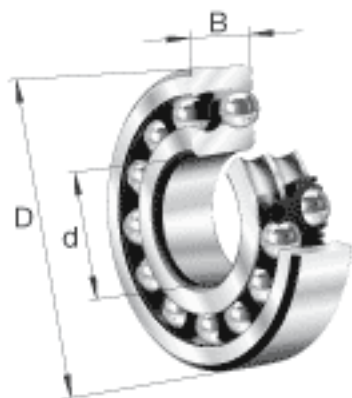

FAG 2207-K-TVH-C3参数

尺寸	d	35	mm	-
	D	72	mm	-
	B	23	mm	-
	D ₁	62.9	mm	-
	D _{a max}	65	mm	-
	d ₁	45.7	mm	-
	d _{a min}	42	mm	-
	r _{a max}	1	mm	-
	r _{min}	1.1	mm	-
重量	m	380	g	质量
基本额定载荷	C _r	33000	N	基本额定动载荷，径向
计算系数	e	0.3		-
	Y ₁	2.13		-
	Y ₂	3.29		-
基本额定载荷	C _{0r}	8900	N	基本额定静载荷，径向
计算系数	Y ₀	2.23		-
极限转速	n _G	9500	r/min	极限转速
参考转速	n _B	11500	r/min	参考速度
疲劳极限载荷	C _{ur}	560	N	疲劳极限载荷，径向

FAG 2207-K-TVH-C3图片

参考资料:<http://www.sozhou.com/p/8c5f7947.html>