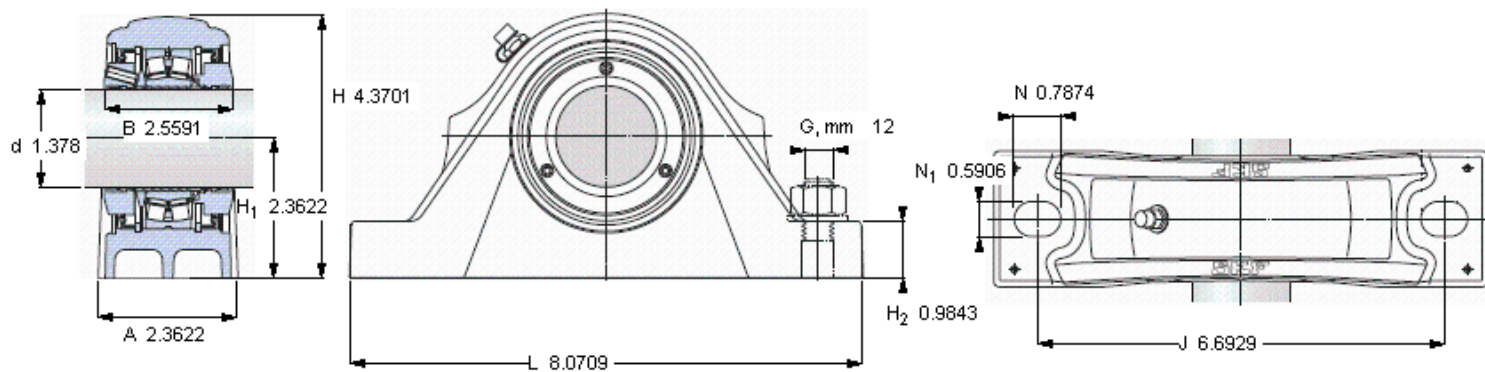

SKF SYNT 35 L参数

主要尺寸	d	35	mm	-
	A	60	mm	-
	H	111	mm	-
	H ₁	60	mm	-
	L	205	mm	-
基本额定载荷	C	86500	N	动载荷
	C ₀	85000	N	静载荷
疲劳载荷极限	P _u	9300	N	-
极限转速	极限转速	4100	r/min	-
重量	重量	3800	g	-
型号	型号	SYNT 35 L	-	-
基本轴承型号	基本轴承型号	22207 E	-	-

SKF SYNT 35 L图片

重新润滑脂量 [克] 3
 允许轴向位移 [mm] 2,5
 (从中间位置)

端盖
 ECY 207