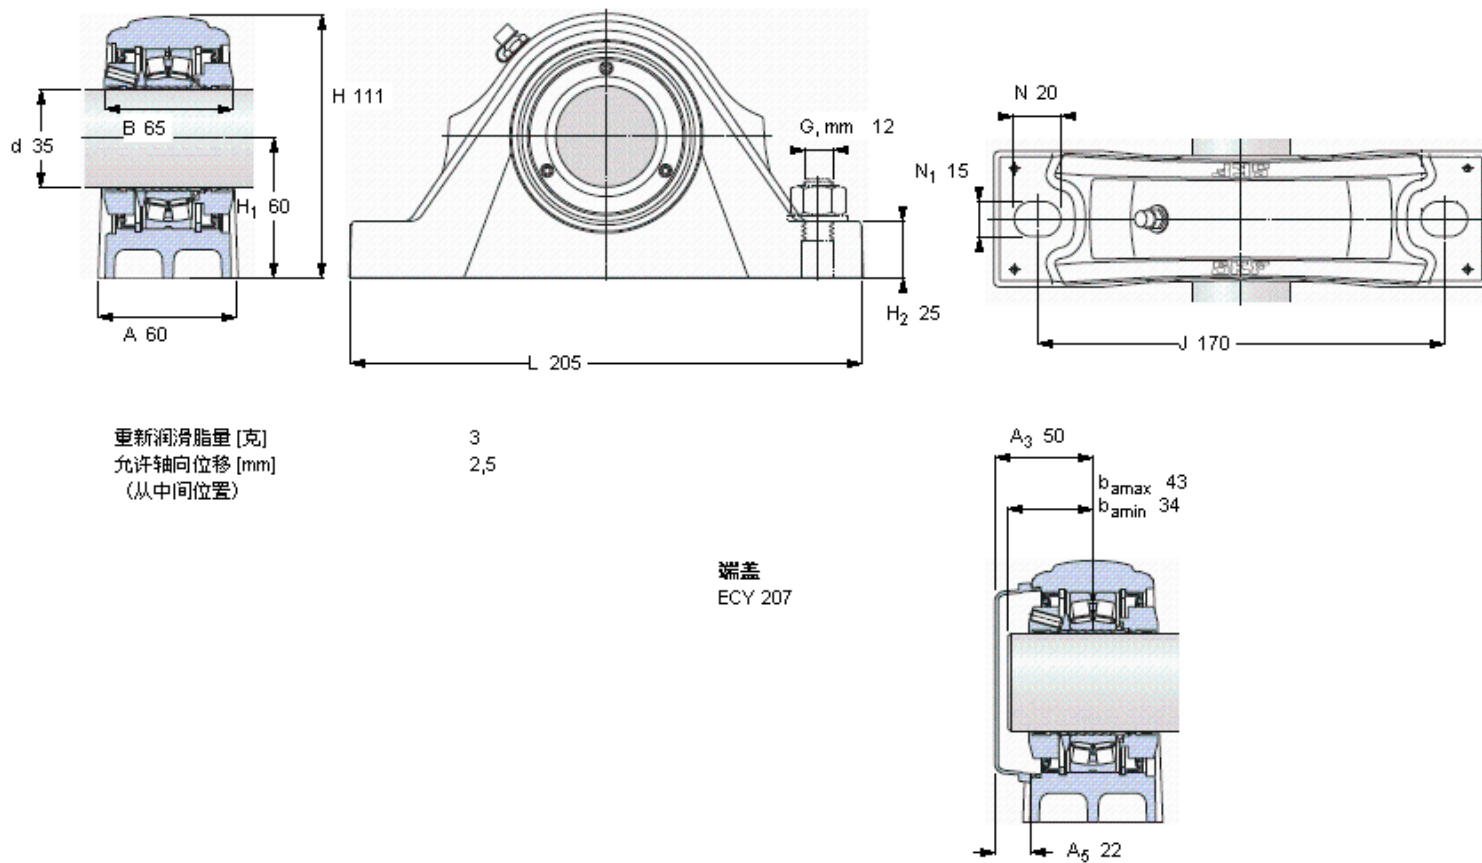

SKF SYNT 35 L参数

主要尺寸	d	35	mm	-
	A	60	mm	-
	H	111	mm	-
	H ₁	60	mm	-
	L	205	mm	-
基本额定载荷	C	86500	N	动载荷
	C ₀	85000	N	静载荷
疲劳载荷极限	P _u	9300	N	-
极限转速	极限转速	4100	r/min	-
重量	重量	3800	g	-
型号	型号	SYNT 35 L	-	-
基本轴承型号	基本轴承型号	22207 E	-	-

SKF SYNT 35 L图片

重新润滑脂量 [克] 3
 允许轴向位移 [mm] 2,5
 (从中间位置)

端盖
 ECY 207