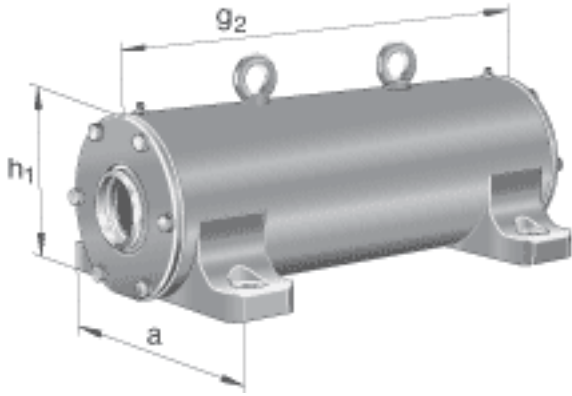

参考资料:<http://www.sozhou.com/p/8c86cb31.html>