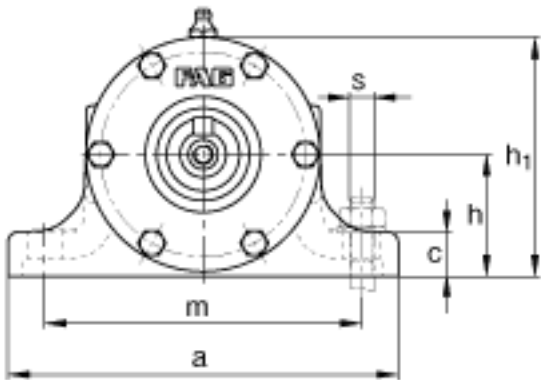

参考资料:<http://www.sozhou.com/p/8c86cb31.html>