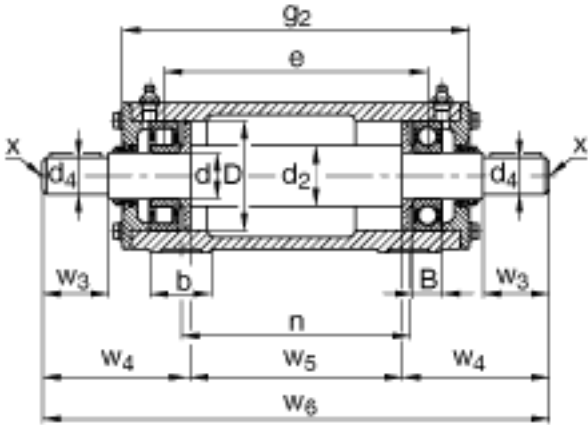

参考资料:<http://www.sozhou.com/p/8c86cb31.html>