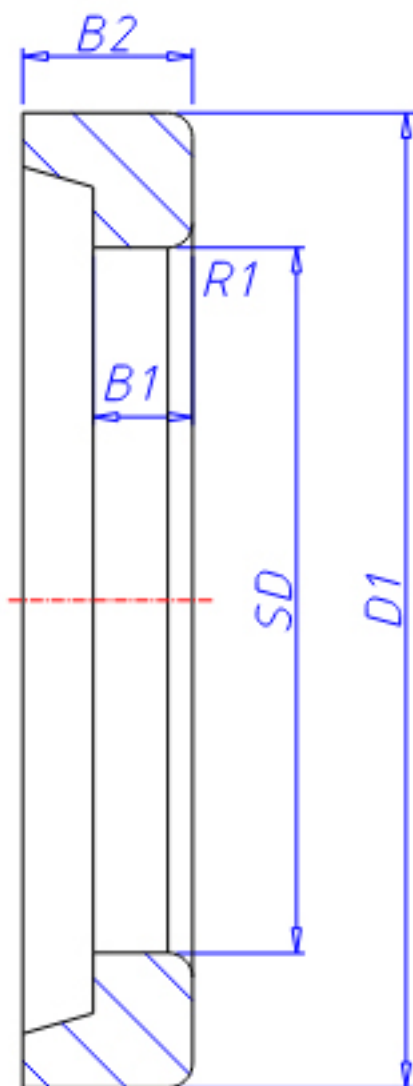

NTN HJ2206E参数

尺寸	SD	30	mm	-
	D1	41.1	mm	-
	B1	4	mm	-
	B2	7.5	mm	-
	R1	0.6	mm	-
型号	ORDER	HJ2206E		型号
重量	MASS	20	g	重量

NTN HJ2206E图片

参考资料:<http://www.sozhou.com/p/8c964767.html>