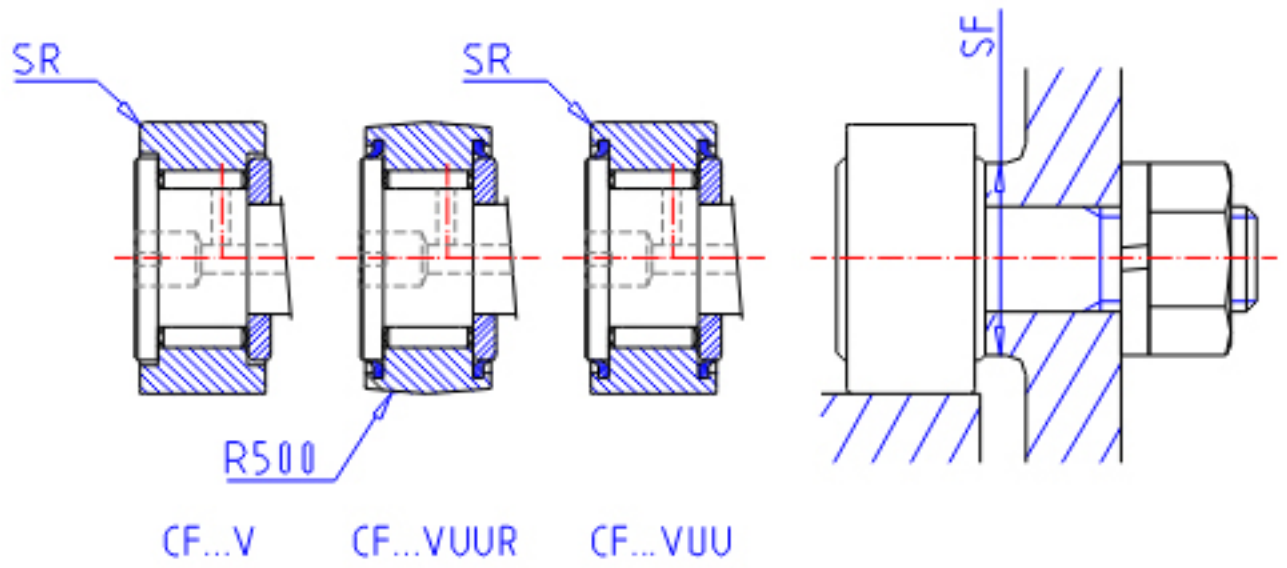

参考资料:<http://www.sozhou.com/p/8ca5462a.html>