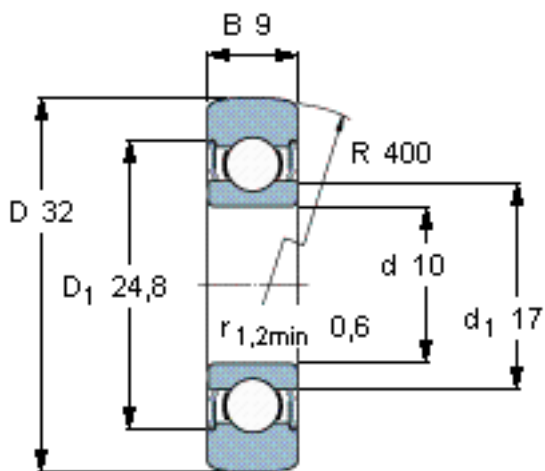

SKF 361200 R参数

主要尺寸	D	32	mm	-
	d	10	mm	-
	B	9	mm	-
基本额定载荷	C	4620	N	动载荷
	C_0	2000	N	静载荷
疲劳载荷极限	P_u	85	N	-
最大径向载荷	F_r	3400	N	-
	F_{0r}	4900	N	-
极限转速	极限转速	12000	r/min	-
重量	重量	41	g	-
型号	型号	361200 R	-	-

SKF 361200 R图片