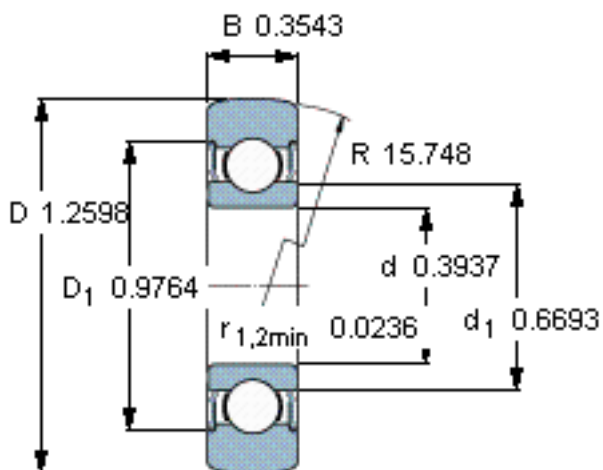

SKF 361200 R参数

主要尺寸	D	32	mm	-
	d	10	mm	-
	B	9	mm	-
基本额定载荷	C	4620	N	动载荷
	C_0	2000	N	静载荷
疲劳载荷极限	P_u	85	N	-
最大径向载荷	F_r	3400	N	-
	F_{0r}	4900	N	-
极限转速	极限转速	12000	r/min	-
重量	重量	41	g	-
型号	型号	361200 R	-	-

SKF 361200 R图片