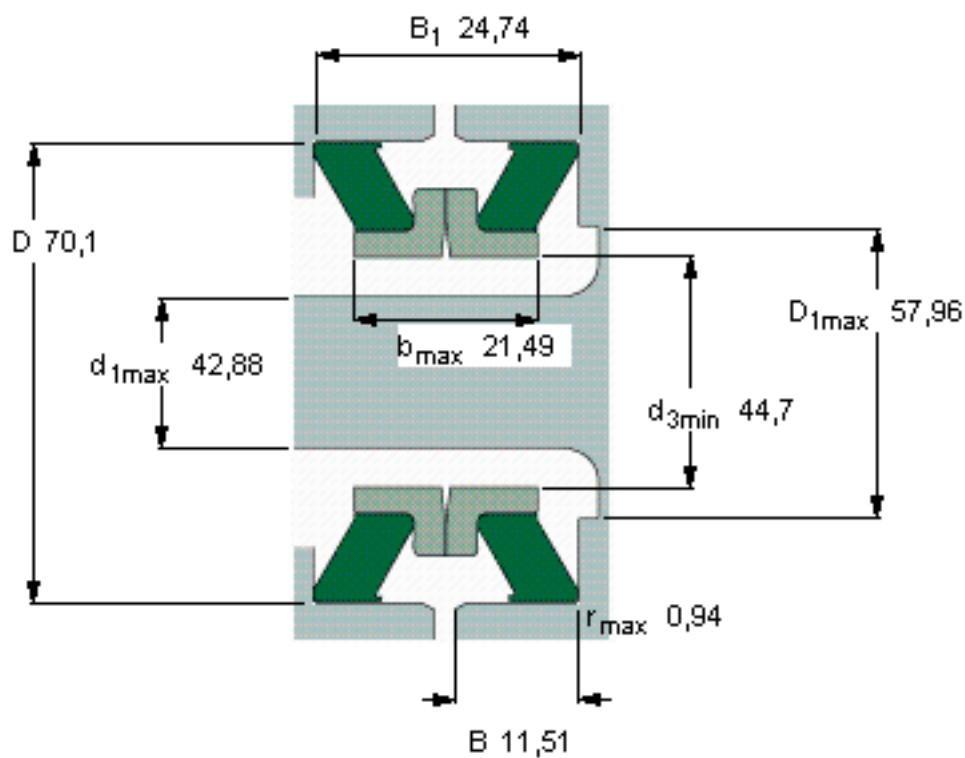

SKF 16904参数

主要尺寸	D_1 最大	42.88	mm	-
	D	70.1	mm	-
	B_1	24.74	mm	-
	d_3 最小	44.7	mm	-
	B	11.51	mm	-
型号	型号	16904	-	-

SKF 16904图片

参考资料:<http://www.sozhou.com/p/8cdc8181.html>