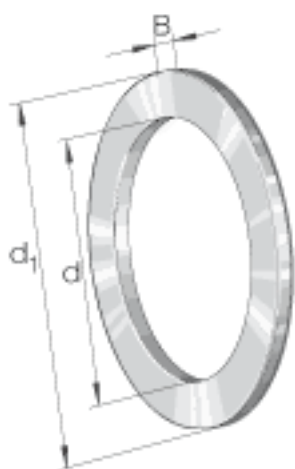

INA WS81134参数

尺寸	d_1	213	mm	-
	B	10	mm	-
	r_{min}	1.1	mm	-
重量	m	1100	g	质量
尺寸	d	170	mm	-

INA WS81134图片

参考资料:<http://www.sozhou.com/p/8cdda2aa.html>