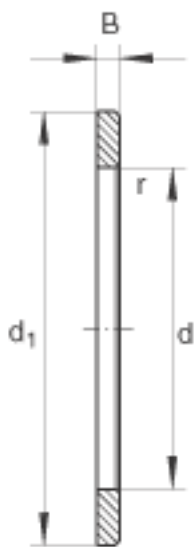

INA WS81134参数

尺寸	d_1	213	mm	-
	B	10	mm	-
	r_{min}	1.1	mm	-
重量	m	1100	g	质量
尺寸	d	170	mm	-

INA WS81134图片

参考资料:<http://www.sozhou.com/p/8cdda2aa.html>