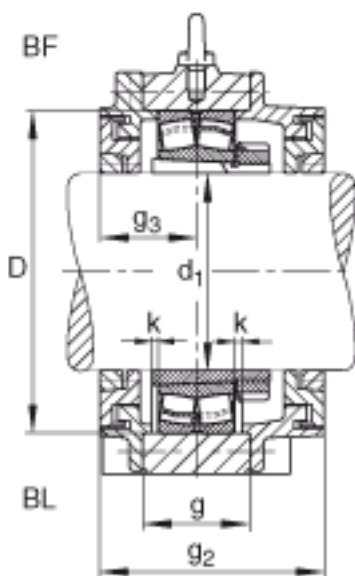

FAG BND3138-H-W-Y-BL-S参数

尺寸	d ₁	170	mm	-
	a	680	mm	-
	h ₁	425	mm	-
	s ₂	266	mm	-
	b	210	mm	-
	c	65	mm	-
	D	320	mm	-
	g	130	mm	-
	s ₃	123	mm	-
	h	210	mm	-
	k	3	mm	-
	m	550	mm	-
	n	120	mm	-
	s	M30		-
说明	s ₂	M16		-
尺寸	t	370	mm	-
	u	36	mm	-
	v	45	mm	-
说明	s ₂	8		数量
		23138K		型号, 轴承
其他		H3138		质量, 紧定套
重量	m ₁	125000	g	质量, 轴承座
说明		BND3138		型号, 轴承座

FAG BND3138-H-W-Y-BL-S图片

参考资料:<http://www.sozhou.com/p/8ce8e8ed.html>