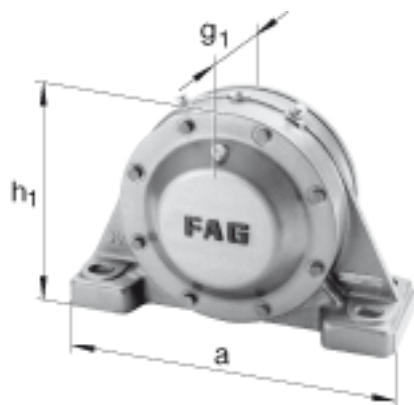

FAG BND3138-H-W-Y-BL-S参数

尺寸	d ₁	170	mm	-
	a	680	mm	-
	h ₁	425	mm	-
	s ₂	266	mm	-
	b	210	mm	-
	c	65	mm	-
	D	320	mm	-
	g	130	mm	-
	s ₃	123	mm	-
	h	210	mm	-
	k	3	mm	-
	m	550	mm	-
	n	120	mm	-
	s	M30		-
说明	s ₂	M16		-
尺寸	t	370	mm	-
	u	36	mm	-
	v	45	mm	-
说明	s ₂	8		数量
		23138K		型号, 轴承
其他		H3138		质量, 紧定套
重量	m ₁	125000	g	质量, 轴承座
说明		BND3138		型号, 轴承座

FAG BND3138-H-W-Y-BL-S图片

参考资料:<http://www.sozhou.com/p/8ce8e8ed.html>