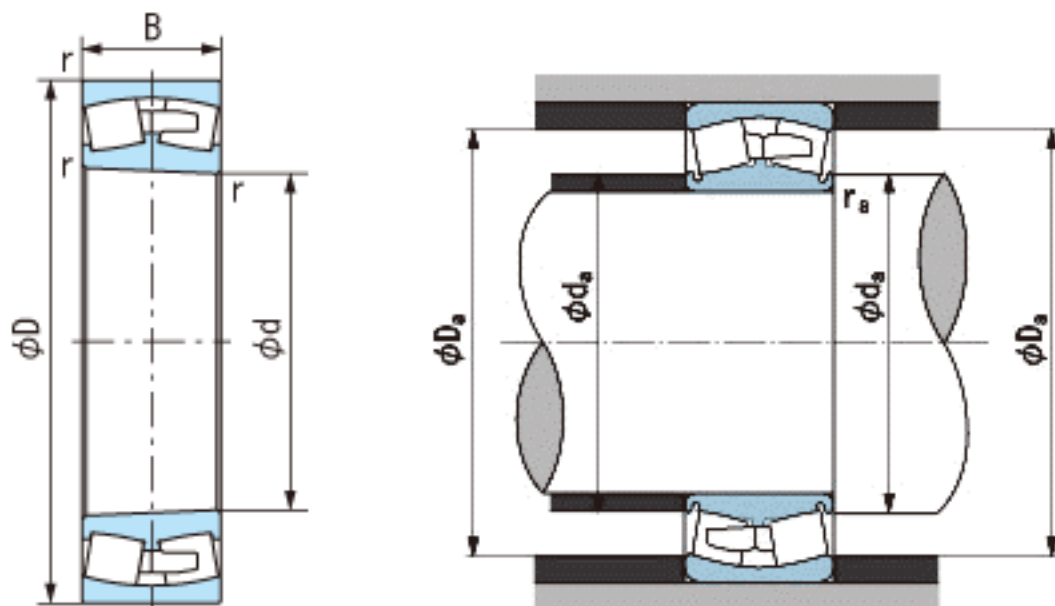

NACHI 22264EK参数

外形尺寸	d	320	mm	内径
	D	580	mm	外径
	B	150	mm	宽度
	r	5~8	mm	径向
	r	5~10	mm	径向
安装尺寸	da (min)	342.0	mm	(最小)
	Da (max)	558.0	mm	(最大)
	ra (max)	4.0	mm	(最大)
重量	Mass	179000	g	重量
基本额定载荷	Cr	4250000	N	动载荷
	Cor	4900000	N	静载荷
极限速度	Grease	820	r/min	脂润滑
	Oil	1000	r/min	油润滑

NACHI 22264EK图片

参考资料:<http://www.sozhou.com/p/8d08e4d0.html>