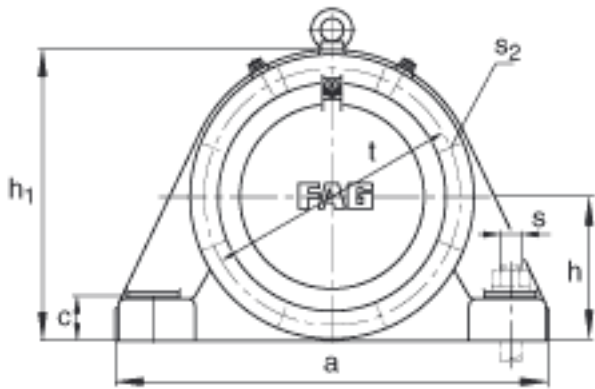

参考资料:<http://www.sozhou.com/p/8d0c256c.html>