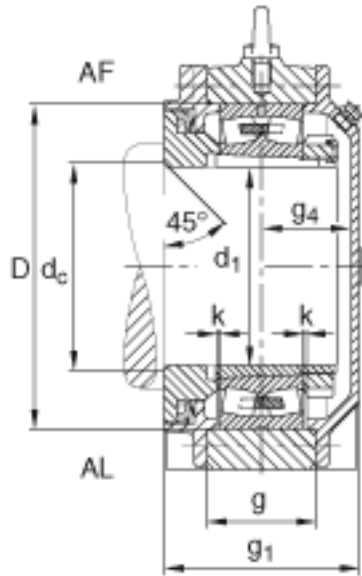

FAG BND2248-H-C-T-AF-S参数

尺寸	d ₁	220	mm	-
	a	900	mm	-
	h ₁	585	mm	-
	g ₁	268	mm	-
	b	250	mm	-
	c	90	mm	-
	D	440	mm	-
	d _c	236	mm	-
	g	150	mm	-
	g ₄	120	mm	-
	h	290	mm	-
	m	750	mm	-
	s	M36		-
说明	s ₂	M20		-
尺寸	t	510	mm	-
	u	42	mm	-
	v	52	mm	-
说明	s ₂	8		数量
		22248K		型号, 轴承
其他		H3148X-HG		质量, 紧定套
重量	m ₁	315000	g	质量, 轴承座
说明		BND2248		型号, 轴承座
尺寸	n	140	mm	-

FAG BND2248-H-C-T-AF-S图片

参考资料:<http://www.sozhou.com/p/8d0c256c.html>