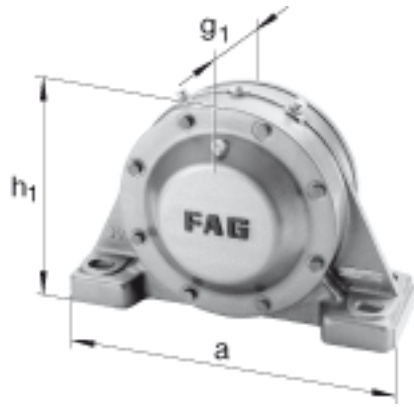

参考资料:<http://www.sozhou.com/p/8d0c256c.html>