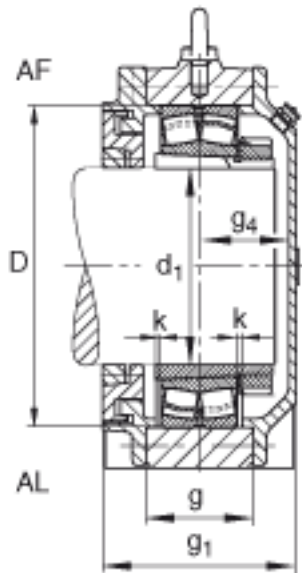

FAG BND3224-H-W-Y-AF-S参数

尺寸	m	370	mm	-
	n	75	mm	-
	s	M24		-
说明	s <sub>2</sub>	M12		-
尺寸	t	245	mm	-
	u	30	mm	-
	v	35	mm	-
说明	s <sub>2</sub>	6		数量
		23224K		型号, 轴承
其他		H2324		质量, 紧定套
重量	m <sub>1</sub>	40000	g	质量, 轴承座
说明		BND3224		型号, 轴承座
尺寸	d <sub>1</sub>	110	mm	-
	a	470	mm	-
	h <sub>1</sub>	300	mm	-
	g <sub>1</sub>	161	mm	-
	b	140	mm	-
	c	42	mm	-
	D	215	mm	-
	g	95	mm	-
	g <sub>4</sub>	70	mm	-
	h	150	mm	-

FAG BND3224-H-W-Y-AF-S图片

参考资料:<http://www.sozhou.com/p/8d2d1926.html>