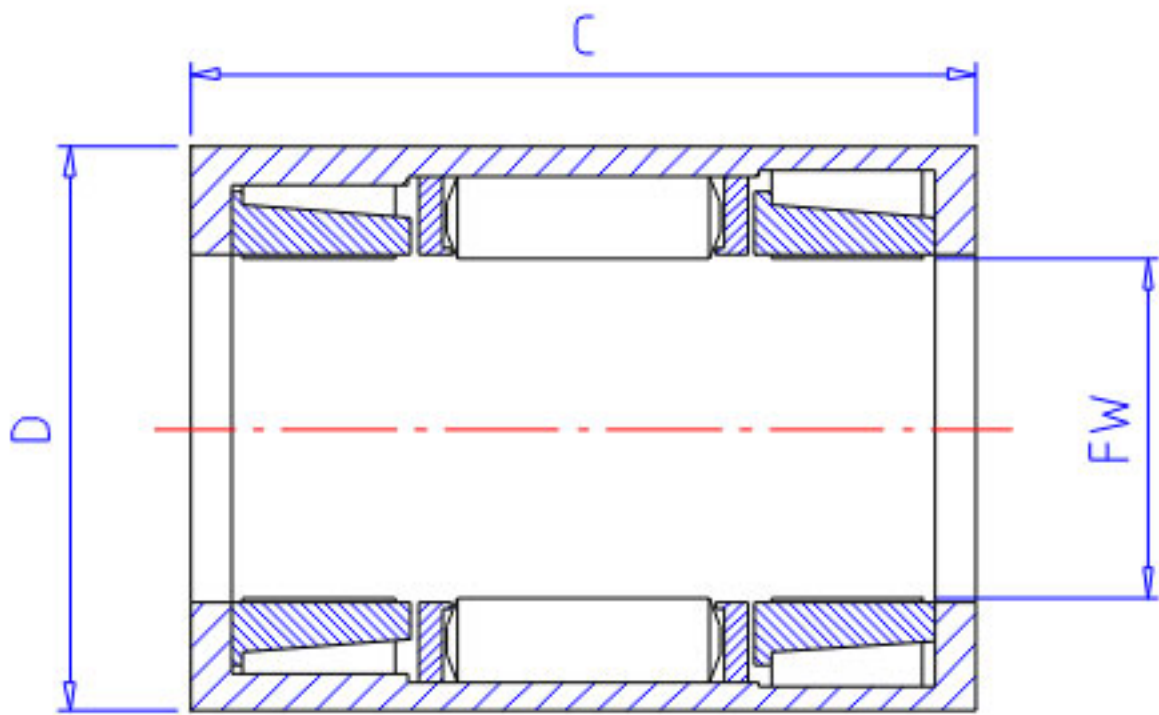

参考资料:<http://www.sozhou.com/p/8d5ea6b3.html>