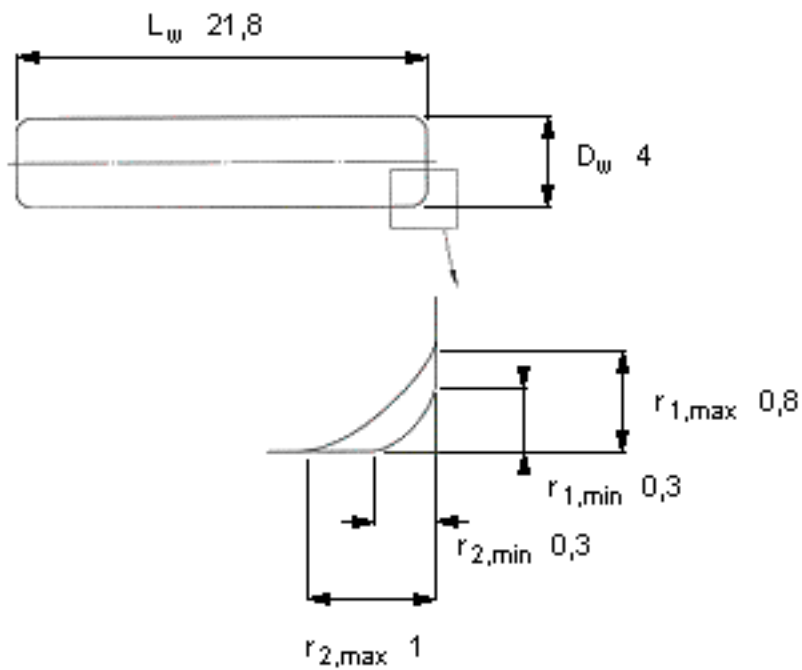

SKF RN-4x21.8 BF/G2参数

主要尺寸	D_w	4	mm	-
	L_w	21.8		-
	最小	0.3	mm	-
	最大	0.8	mm	-
	最大	1	mm	-
重量	重量	2150	g	-
型号	型号	RN-4x21.8 BF/G2		-

SKF RN-4x21.8 BF/G2图片

参考资料:<http://www.sozhou.com/p/8d6bf7e5.html>