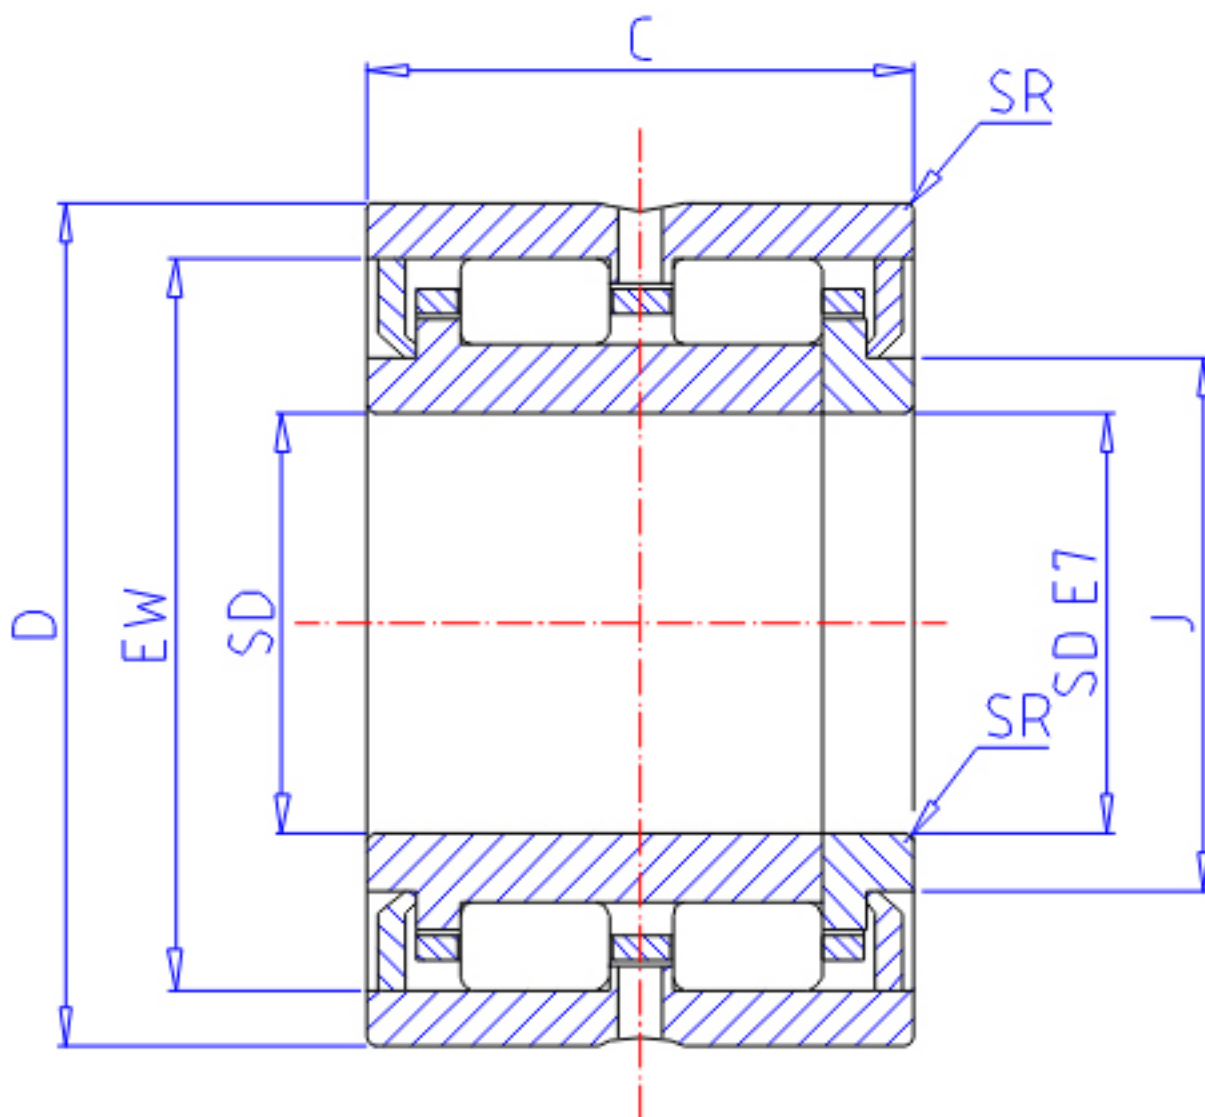

参考资料:<http://www.sozhou.com/p/8d74a2ea.html>