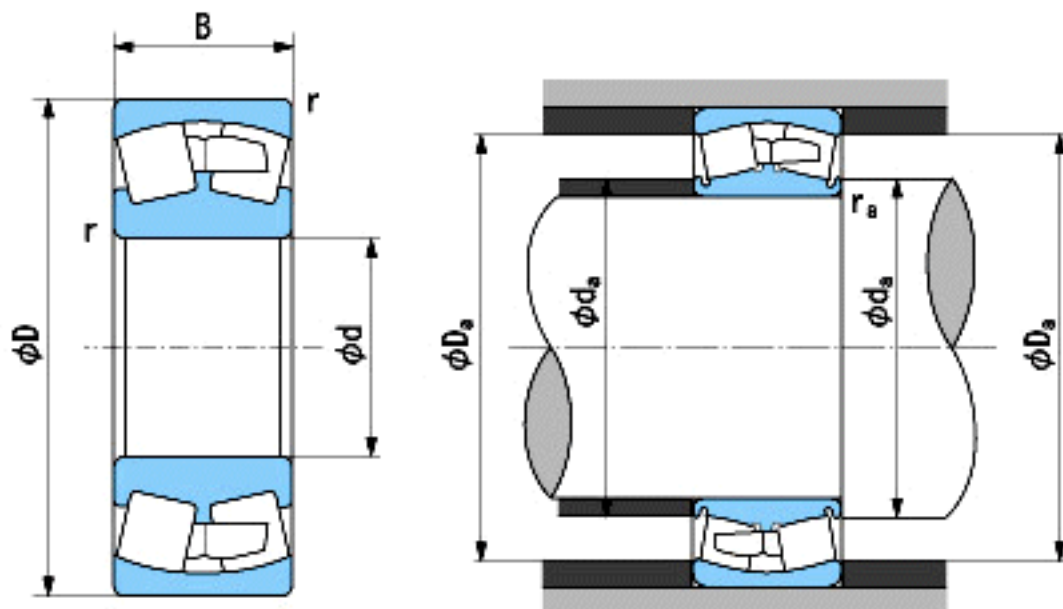

NACHI 230/500E参数

外形尺寸	d	500	mm	内径
	D	720	mm	外径
	B	167	mm	宽度
	r	6~10	mm	轴向
	r	6~13	mm	轴向
安装尺寸	da (min)	528.0	mm	(最小)
	Da (max)	692.0	mm	(最大)
	ra (max)	5.0	mm	(最大)
重量	Mass	228000	g	重量
基本额定载荷	Cr	5050000	N	动载荷
	Cor	7650000	N	静载荷
极限速度	Grease	570	r/min	脂润滑
	Oil	720	r/min	油润滑

NACHI 230/500E图片

参考资料:<http://www.sozhou.com/p/8d7fb8c7.html>