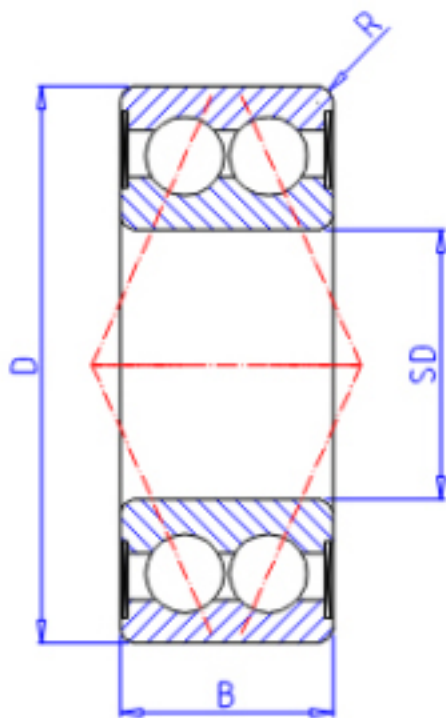

KOYO 5306参数

主要尺寸	SD	30	mm	内径
	D	72	mm	外径
	B	30.2	mm	宽度
	R	1.1	mm	(最小)
型号	ORDER	5306		型号
基本额定载荷	C	41000	N	动载荷
	C0	28500	N	静载荷
极限转速	NG	5800	1/min	脂润滑
	NO	7700	1/min	油润滑

KOYO 5306图片

参考资料:<http://www.sozhou.com/p/8d8c6e14.html>