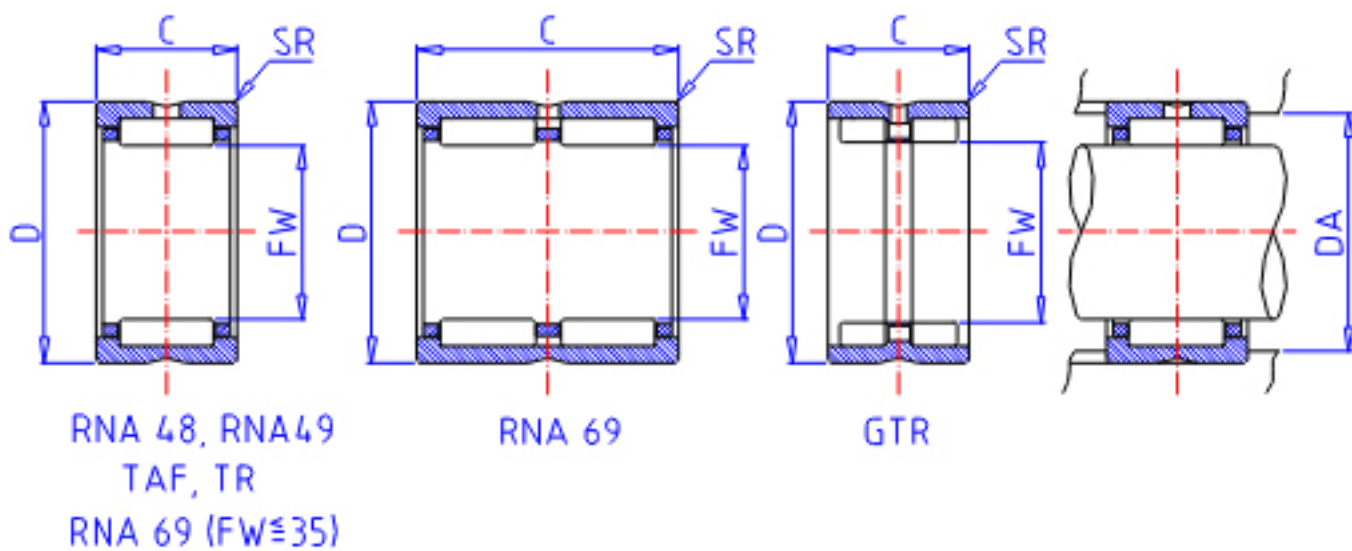

参考资料:<http://www.sozhou.com/p/8d9df827.html>