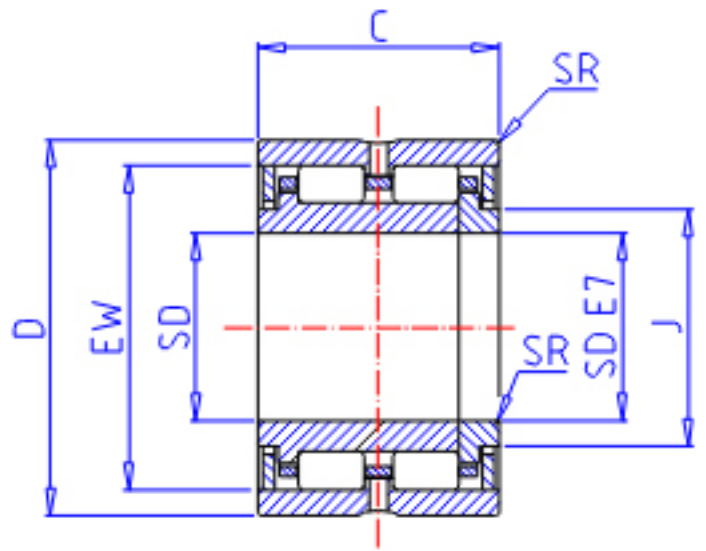

NAU 49, TRU

参考资料:<http://www.sozhou.com/p/8d9e492b.html>