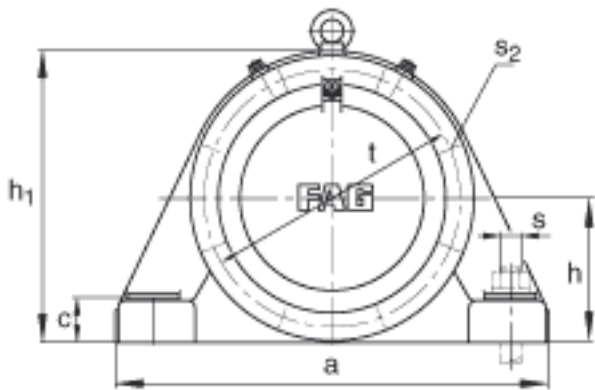

参考资料: <http://www.sozhou.com/p/8da256ba.html>