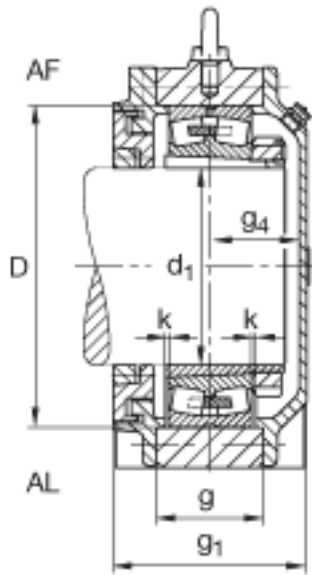

FAG BND3240-H-W-Y-AF-S参数

尺寸	d_1	180	mm	-
	a	780	mm	-
	h_1	475	mm	-
	g_1	260	mm	-
	b	240	mm	-
	c	75	mm	-
	D	360	mm	-
	g	158	mm	-
	g_4	114	mm	-
	h	235	mm	-
	m	640	mm	-
	n	140	mm	-
	s	M36		-
说明	s_2	M16		-
尺寸	t	420	mm	-
	u	42	mm	-
	v	52	mm	-
说明	s_2	8		数量
		23240K		型号, 轴承
其他		H2340		质量, 紧定套
重量	m_1	205000	g	质量, 轴承座
说明		BND3240		型号, 轴承座

FAG BND3240-H-W-Y-AF-S图片

参考资料: <http://www.sozhou.com/p/8da256ba.html>