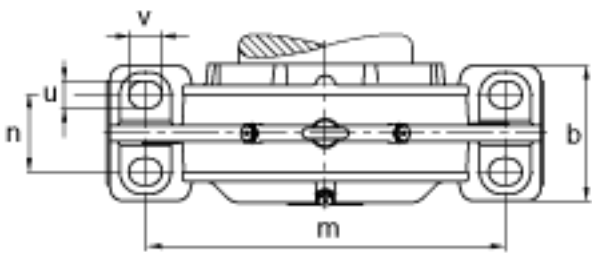

参考资料: <http://www.sozhou.com/p/8da256ba.html>