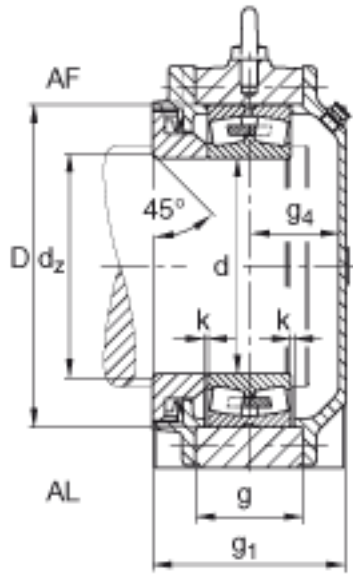

### FAG BND3068-Z-T-AL-S参数

尺寸	d	340	mm	-
	a	900	mm	-
	h <sub>1</sub>	630	mm	-
	g <sub>1</sub>	276	mm	-
	b	270	mm	-
	c	95	mm	-
	D	520	mm	-
	d <sub>z</sub>	360	mm	-
	g	160	mm	-
	g <sub>4</sub>	132	mm	-
	h	315	mm	-
	k	5	mm	-
	m	770	mm	-
	n	170	mm	-
	s	M36		-
说明	s <sub>2</sub>	M20		-
尺寸	t	565	mm	-
	u	42	mm	-
	v	52	mm	-
说明	s <sub>2</sub>	8		数量
		23068		型号, 轴承
重量	m <sub>1</sub>	300000	g	质量, 轴承座
说明		BND3068		型号, 轴承座

### FAG BND3068-Z-T-AL-S图片

参考资料: <http://www.sozhou.com/p/8dcd970c.html>