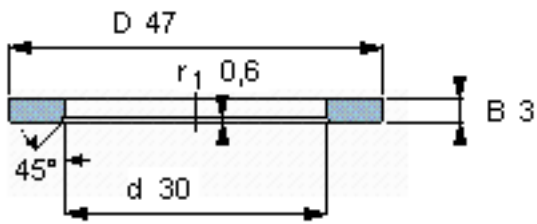

SKF LS 3047参数

尺寸	d	30	mm	-
	D	47	mm	-
	B	3	mm	-
	d ₁	-	mm	-
	D ₁	-	mm	-
	r ₁ 、r _{1.2}	0.6	mm	-
重量	重量	22	g	-
型号	型号	LS 3047	-	-

SKF LS 3047图片

滚道圈

滚道圈

参考资料:<http://www.sozhou.com/p/8df6f46e.html>