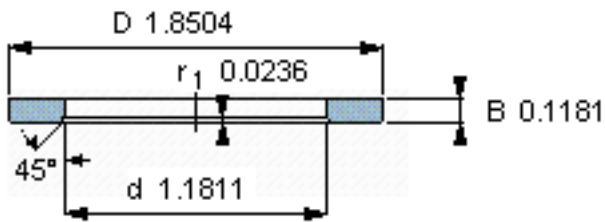

SKF LS 3047参数

尺寸	d	30	mm	-
	D	47	mm	-
	B	3	mm	-
	d ₁	-	mm	-
	D ₁	-	mm	-
	r ₁ 、r _{1.2}	0.6	mm	-
重量	重量	22	g	-
型号	型号	LS 3047	-	-

SKF LS 3047图片

滚道圈

滚道圈

参考资料:<http://www.sozhou.com/p/8df6f46e.html>