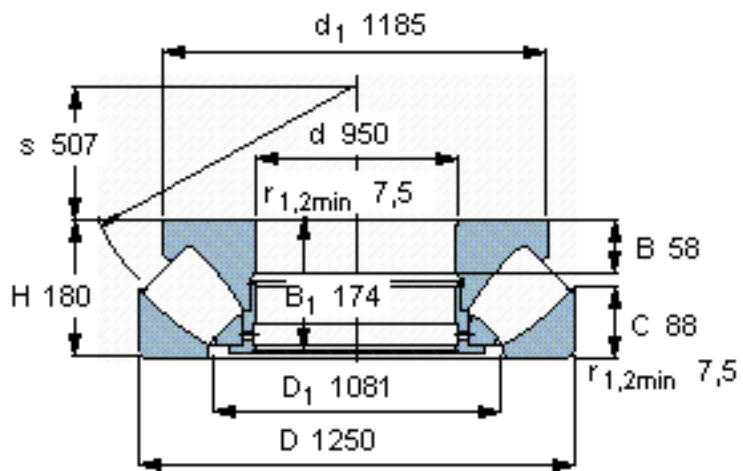

### SKF 292/950 EM参数

主要尺寸	d	950	mm	-
	D	1250	mm	-
	H	180	mm	-
基本额定载荷	C	8280000	N	动载荷
	$C_0$	45500000	N	静载荷
疲劳载荷极限	$P_u$	3100000	N	-
最小载荷系数	参考转速	200	-	-
额定转速	额定转度	260	r/min	-
	极限转速	430	r/min	-
重量	重量	600000	g	-
型号	* SKF 探索者轴承	292/950 EM	-	-

### SKF 292/950 EM图片

参考资料:<http://www.sozhou.com/p/8e3ea9e3.html>