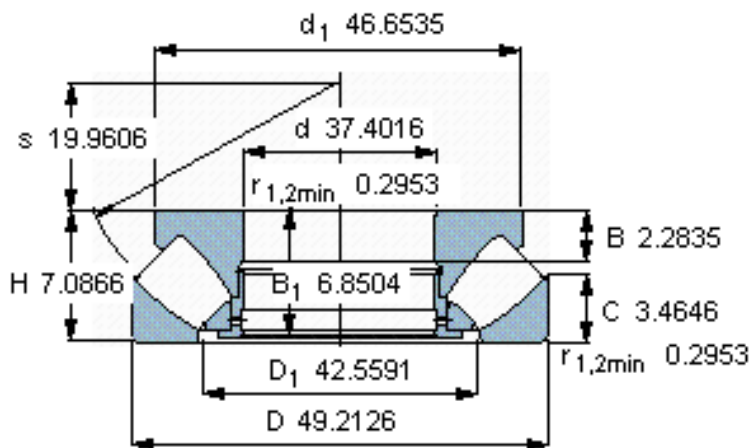

### SKF 292/950 EM参数

主要尺寸	d	950	mm	-
	D	1250	mm	-
	H	180	mm	-
基本额定载荷	C	8280000	N	动载荷
	$C_0$	45500000	N	静载荷
疲劳载荷极限	$P_u$	3100000	N	-
最小载荷系数	参考转速	200	-	-
额定转速	额定转度	260	r/min	-
	极限转速	430	r/min	-
重量	重量	600000	g	-
型号	* SKF 探索者轴承	292/950 EM	-	-

### SKF 292/950 EM图片

参考资料:<http://www.sozhou.com/p/8e3ea9e3.html>