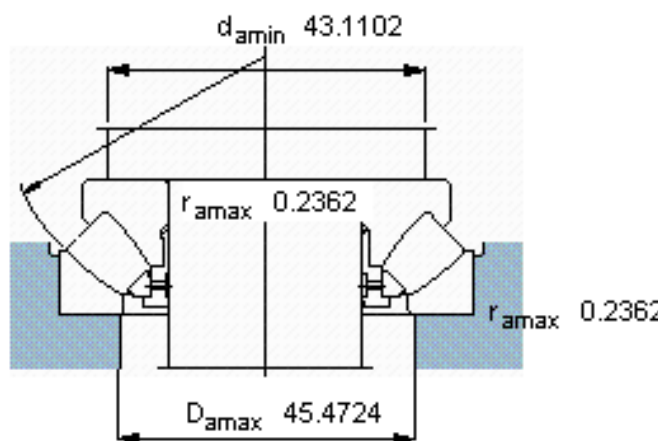

SKF 292/950 EM参数

主要尺寸	d	950	mm	-
	D	1250	mm	-
	H	180	mm	-
基本额定载荷	C	8280000	N	动载荷
	C_0	45500000	N	静载荷
疲劳载荷极限	P_u	3100000	N	-
最小载荷系数	参考转速	200	-	-
额定转速	额定转度	260	r/min	-
	极限转速	430	r/min	-
重量	重量	600000	g	-
型号	* SKF 探索者轴承	292/950 EM	-	-

SKF 292/950 EM图片