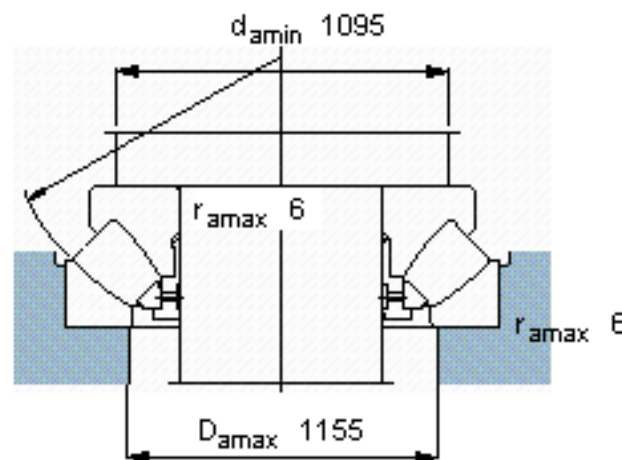

SKF 292/950 EM参数

主要尺寸	d	950	mm	-
	D	1250	mm	-
	H	180	mm	-
基本额定载荷	C	8280000	N	动载荷
	C_0	45500000	N	静载荷
疲劳载荷极限	P_u	3100000	N	-
最小载荷系数	参考转速	200	-	-
额定转速	额定转度	260	r/min	-
	极限转速	430	r/min	-
重量	重量	600000	g	-
型号	* SKF 探索者轴承	292/950 EM	-	-

SKF 292/950 EM图片