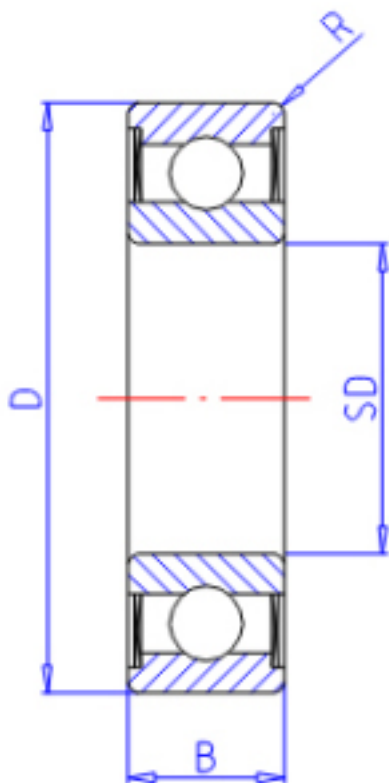

KOYO 6210ZZ参数

主要尺寸	SD	50	mm	内径
	D	90	mm	外径
	B	20	mm	宽度
	R	1.1	mm	(最小)
型号	ORDER	6210ZZ		型号
基本额定载荷	C	35100	N	动载荷
	C0	23300	N	静载荷
极限转速	NG	7100	1/min	脂润滑

KOYO 6210ZZ图片

参考资料:<http://www.sozhou.com/p/8e438935.html>