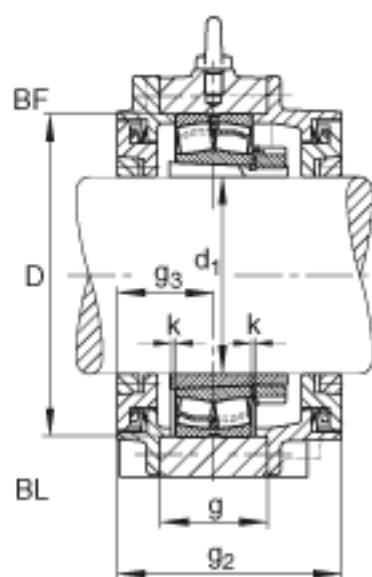

FAG BND3024-H-W-T-BL-S参数

尺寸	d ₁	110	mm	-
	a	370	mm	-
	h ₁	230	mm	-
	g ₂	146	mm	-
	b	110	mm	-
	c	35	mm	-
	D	180	mm	-
	g	60	mm	-
	g ₃	63	mm	-
	h	115	mm	-
	k	2.5	mm	-
	m	300	mm	-
	s	M20		-
说明	s ₂	M8		-
尺寸	t	205	mm	-
	u	25	mm	-
	v	35	mm	-
说明	s ₂	8		数量
		23024K		型号, 轴承
其他		H3024		质量, 紧定套
重量	m ₁	20000	g	质量, 轴承座
说明		BND3024		型号, 轴承座
尺寸	n	60	mm	-

FAG BND3024-H-W-T-BL-S图片

参考资料:<http://www.sozhou.com/p/8e559255.html>