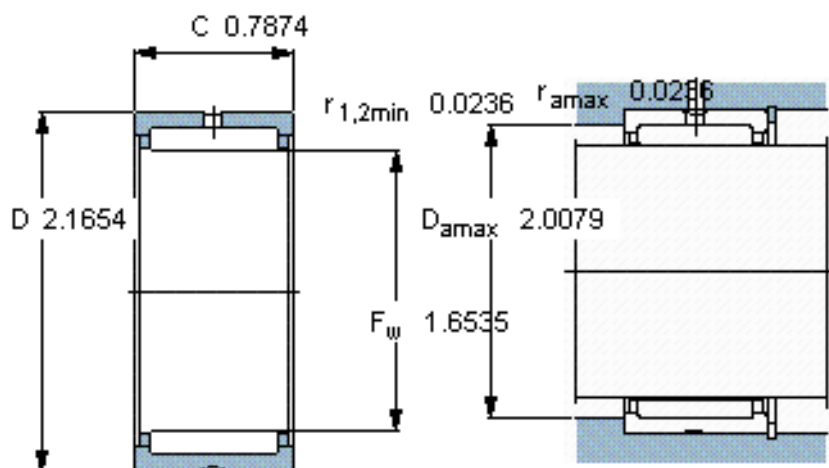

### SKF RNA 4907参数

主要尺寸	$F_w$	42	mm	-
	D	55	mm	-
	C	20	mm	-
基本额定载荷	C	31900	N	动载荷
	$C_0$	54000	N	静载荷
疲劳载荷极限	$P_u$	6950	N	-
额定转速	参考转速	9500	r/min	-
	极限转速	11000	r/min	-
重量	重量	110	g	-
型号	型号	RNA 4907	-	-

### SKF RNA 4907图片

**适宜的附件**

G密封件  
SD密封件：  
CR密封件

**适宜的附件**

G密封件  
SD密封件：  
CR密封件

参考资料:<http://www.sozhou.com/p/8e5a98d0.html>