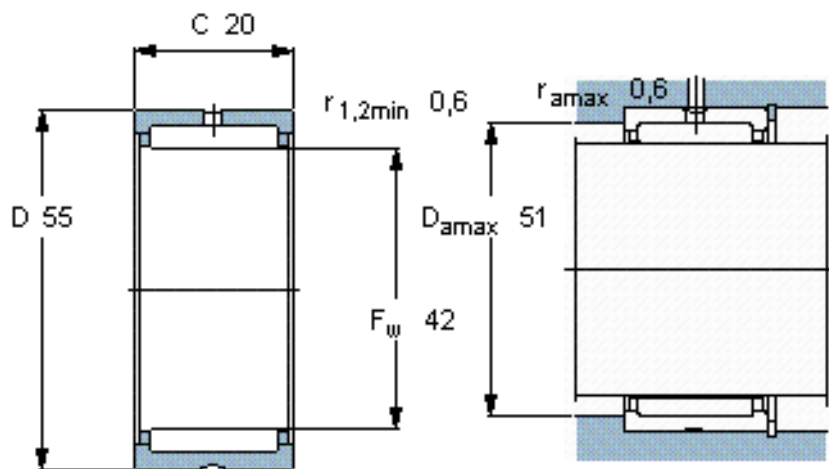

### SKF RNA 4907参数

主要尺寸	$F_w$	42	mm	-
	D	55	mm	-
	C	20	mm	-
基本额定载荷	C	31900	N	动载荷
	$C_0$	54000	N	静载荷
疲劳载荷极限	$P_u$	6950	N	-
额定转速	参考转速	9500	r/min	-
	极限转速	11000	r/min	-
重量	重量	110	g	-
型号	型号	RNA 4907	-	-

### SKF RNA 4907图片

**适宜的附件**

G密封件  
SD密封件：  
CR密封件

**适宜的附件**

G密封件  
SD密封件：  
CR密封件

参考资料:<http://www.sozhou.com/p/8e5a98d0.html>